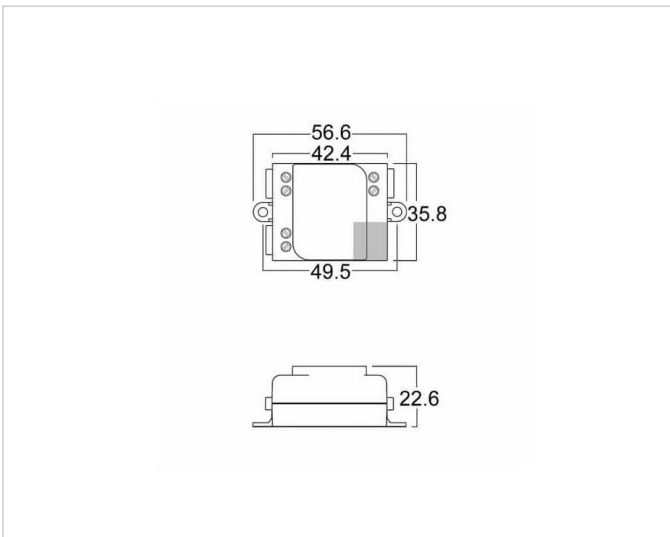

Beschreibung

CASAMBI Bluetooth Lichtsteuerung 1-10V, Einbaugehäuse, 220...240V, 50Hz, Signaleingang Bluetooth 4.0 lite@Smart-Geräte, Funksignal 2,4...2,483GHZ, 4dBm, dimmbar 1-10V, max. 7mA, SELV, kurzschlussgeschützt

Allgemeine Daten

Schutzklasse: II

Produktabmessung

Breite: 35.8mm

Länge: 56.6mm

Adresse/Kontakt

A.L.S. Architektonische Lichtsysteme GmbH
Mastorter Str. 31 | 88069 Tettngang (Germany)
tel.: +49 7542 9344-0 | Fax: +49 7542 9344-30
E-Mail: info@als.de | Web: www.als.de