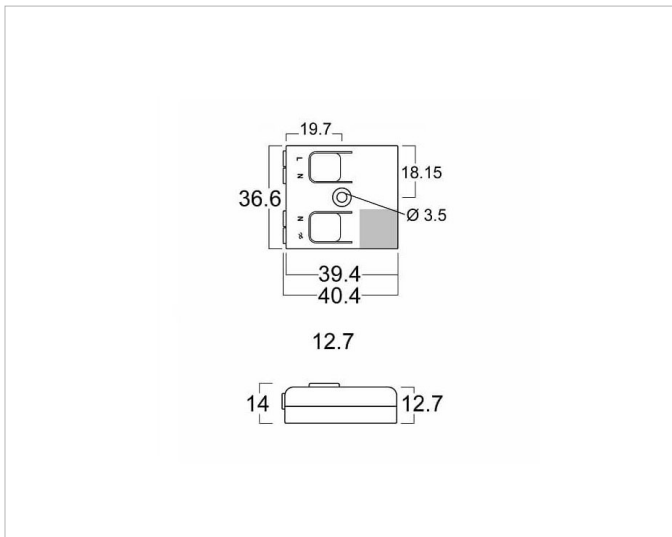

Beschreibung

CASAMBI Bluetooth Lichtsteuerung dimmbar über Phasenan-, und abschnitt, Einbaugehäuse, 85...240V, 50..60Hz, Signaleingang Bluetooth 4.0 lite@Smart-Geräte, Funksignal 2,4...2,483GHZ, 4dBm, max. 4,0A, IP20 kurzschlussgeschützt

Allgemeine Daten

Ausführung: statisch

Produktabmessung

Breite: 36.6mm

Länge: 40.4mm

Adresse/Kontakt

A.L.S. Architektonische Lichtsysteme GmbH
Mastorter Str. 31 | 88069 Tettang (Germany)
tel.: +49 7542 9344-0 | Fax: +49 7542 9344-30
E-Mail: info@als.de | Web: www.als.de