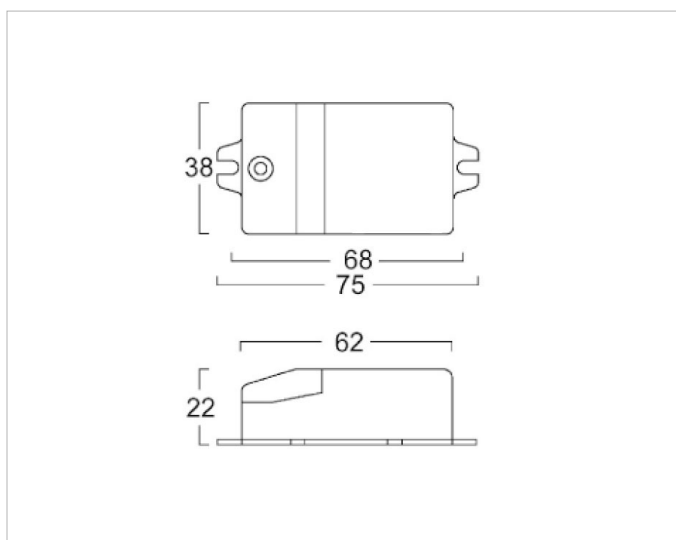

Beschreibung

CASAMBI Bluetooth Lichtsteuerung DALI, 1 Kanal, Aufbauehäuse, 220...240V, 50Hz, Signaleingang Bluetooth 4.0 lite@Smart-Geräte, Funksignal 2,4...2,483GHZ, 4dBm, DALI dimmbar 1-10V, max. 7mA, SELV, kurzschlussgeschützt

Allgemeine Daten

Schutzart (IP): IP30

Produktabmessung

Breite: 38mm

Länge: 75mm

Adresse/Kontakt

A.L.S. Architektonische Lichtsysteme GmbH
Mastorter Str. 31 | 88069 Tettngang (Germany)
tel.: +49 7542 9344-0 | Fax: +49 7542 9344-30
E-Mail: info@als.de | Web: www.als.de