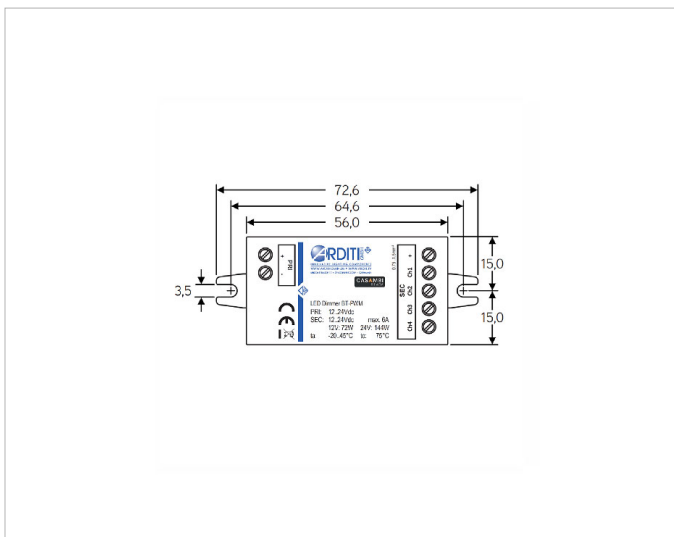

### Beschreibung

CASAMBI PWM4 Bluetooth Lichtsteuerung Tunable white, 12..24Vdc, Signaleingang Bluetooth 4.0 lite@Smart-Geräte, Funksignal 2,4...2,483GHZ, 4dBm, 12V:72W / 24V:144W

### Produktabmessung

**Breite:** 30mm  
**Länge:** 73mm