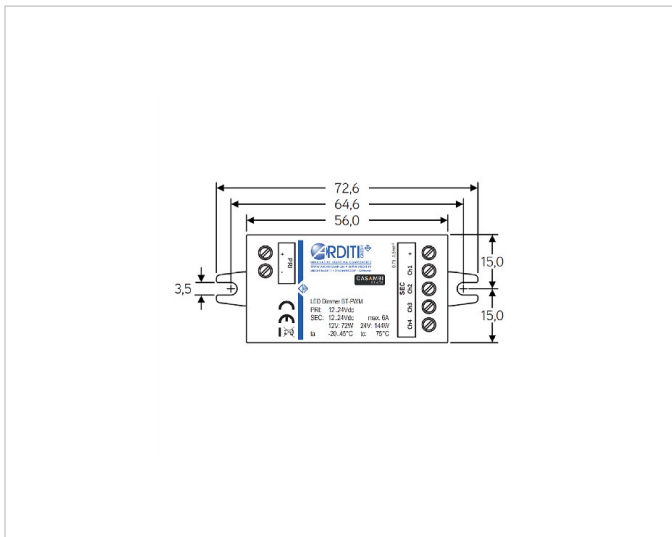

Adresse/Kontakt

A.L.S. Architektonische Lichtsysteme GmbH
Mastorter Str. 31 | 88069 Tettngang (Germany)
tel.: +49 7542 9344-0 | Fax: +49 7542 9344-30
E-Mail: info@als.de | Web: www.als.de