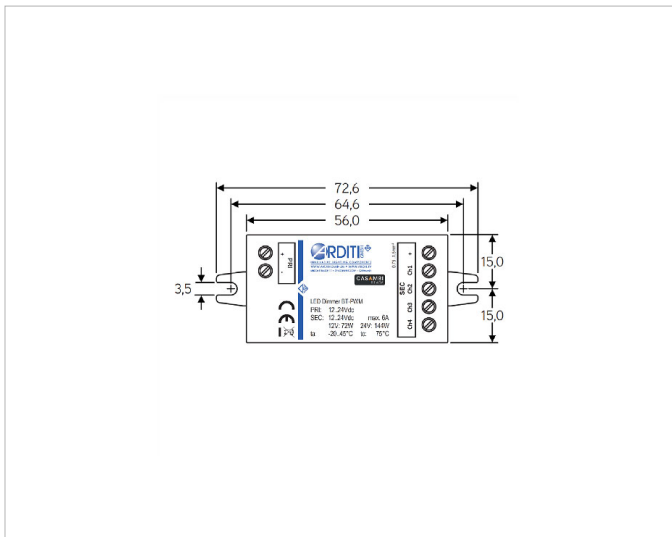

### Beschreibung

CASAMBI PWM4 Bluetooth Lichtsteuerung, 1 Kanal,  
12..24Vdc, Signaleingang Bluetooth 4.0  
lite@Smart-Geräte, Funksignal 2,4...2,483GHZ,  
4dBm, 12V:72W / 24V:144W

### Allgemeine Daten

**Ausführung:** statisch  
**Schutzklasse:** III

### Produktabmessung

**Breite:** 30mm  
**Länge:** 73mm