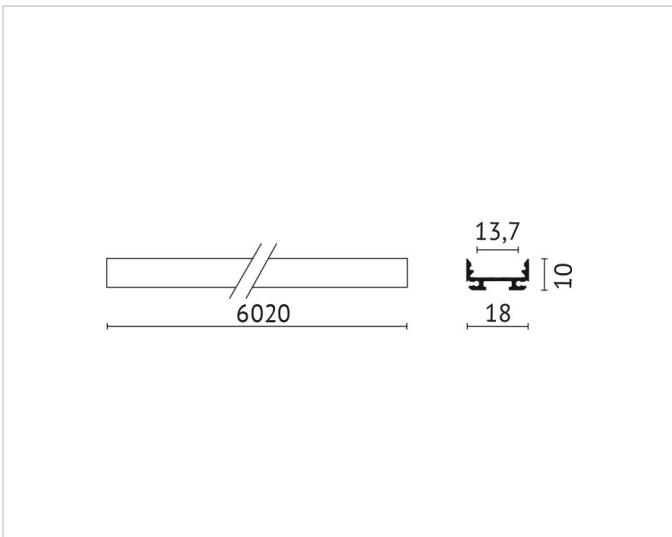

CAP-P-6

Beschreibung

CAPLED, U-Profil aus Aluminium eloxiert, Querschnitt 18 mm x 10 mm, Länge 6m

Allgemeine Daten

**Art des
Zubehörs/Ersatzteils:** Profil

Adresse/Kontakt

A.L.S. Architektonische Lichtsysteme GmbH
Mastorter Str. 31 | 88069 Tettngang (Germany)
tel.: +49 7542 9344-0 | Fax: +49 7542 9344-30
E-Mail: info@als.de | Web: www.als.de