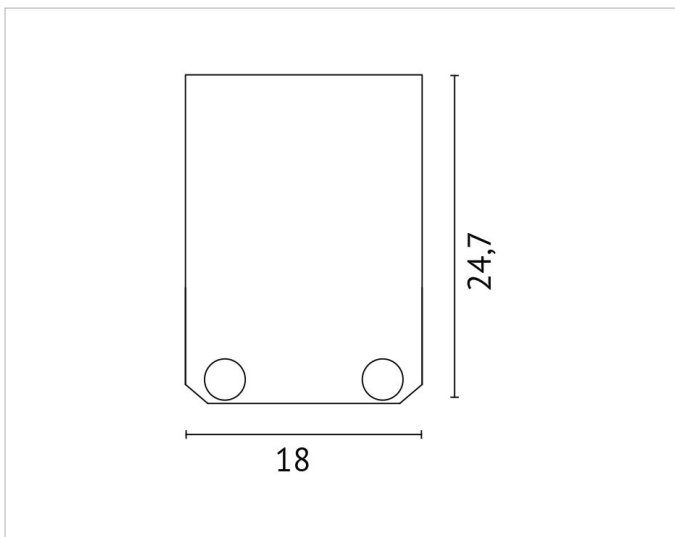

CAP-EKE7

Beschreibung

CAPLED, Endkappe, eckig, 1 Stück alu eloxiert

Allgemeine Daten

**Art des
Zubehörs/Ersatzteils:** Endstück

Adresse/Kontakt

A.L.S. Architektonische Lichtsysteme GmbH
Mastorter Str. 31 | 88069 Tettnang (Germany)
tel.: +49 7542 9344-0 | Fax: +49 7542 9344-30
E-Mail: info@als.de | Web: www.als.de