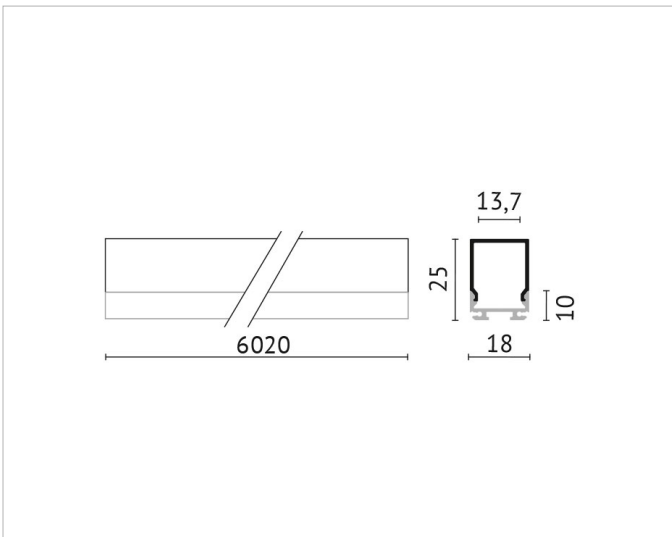

CAP-A-60

Beschreibung

CAPLED, Profilabdeckung Kunststoff, opal, eckig, 6100mm (+20mm)

Allgemeine Daten

**Art des
Zubehörs/Ersatzteils:** Profil

Adresse/Kontakt

A.L.S. Architektonische Lichtsysteme GmbH
Mastorter Str. 31 | 88069 Tettang (Germany)
tel.: +49 7542 9344-0 | Fax: +49 7542 9344-30
E-Mail: info@als.de | Web: www.als.de