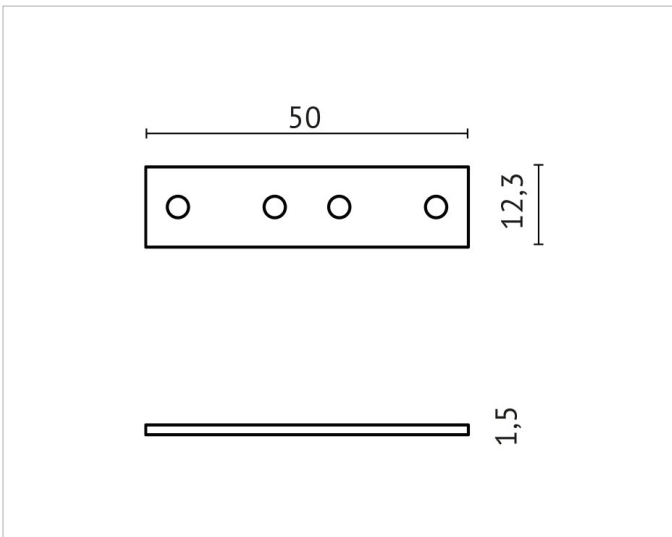

CAL-LV

Beschreibung

Längsverbinder für Einbauprofil CAL LED aus Stahlblech verzinkt

Allgemeine Daten

Art des Zubehörs/Ersatzteils: Verbinder

Adresse/Kontakt

A.L.S. Architektonische Lichtsysteme GmbH
Mastorter Str. 31 | 88069 Tettngang (Germany)
tel.: +49 7542 9344-0 | Fax: +49 7542 9344-30
E-Mail: info@als.de | Web: www.als.de