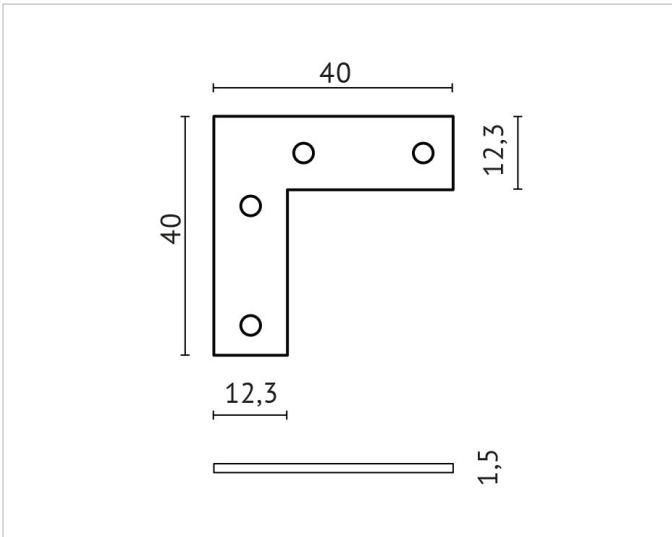

CAL-EV

Beschreibung

Eckverbinder für Einbauprofil CAL LED aus Stahlblech verzinkt

Allgemeine Daten

Art des Zubehörs/Ersatzteils: Verbinder

Adresse/Kontakt

A.L.S. Architektonische Lichtsysteme GmbH
Mastorter Str. 31 | 88069 Tettngang (Germany)
tel.: +49 7542 9344-0 | Fax: +49 7542 9344-30
E-Mail: info@als.de | Web: www.als.de