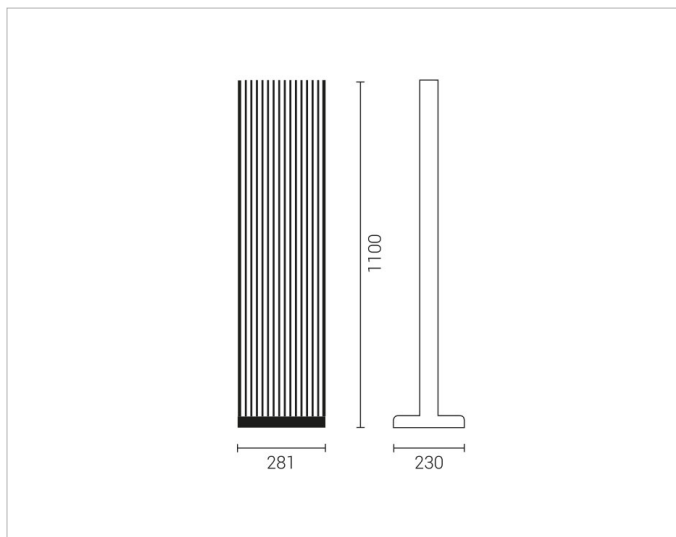

Adresse/Kontakt

A.L.S. Architektonische Lichtsysteme GmbH
Mastorter Str. 31 | 88069 Tettngang (Germany)
tel.: +49 7542 9344-0 | Fax: +49 7542 9344-30
E-Mail: info@als.de | Web: www.als.de