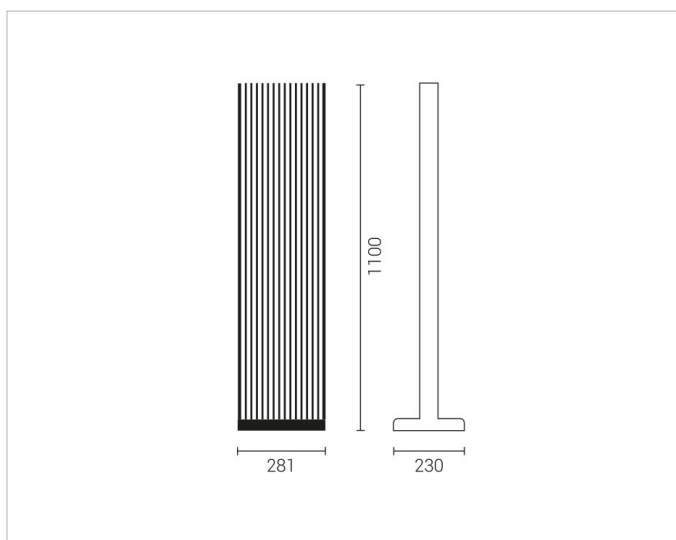

Beschreibung

3344GR TRIANGOLO Mast, Alu-Druckguss, H=1100 mm, zur Installation von 1-2 Triangolo Leuchten groß aus Aluminium, Rückseite eingelassene Abzweigdose mit Sicherungshalter, Unterteil des Fußes ist aus Gummi, korrosionsbeständig, UV-sichere Oberfläche, graphitgrau

Allgemeine Daten

Ausführung:	quadratisch
Farbe:	Aluminium
Mit Grundplatte:	Ja
Werkstoff:	Aluminium

Adresse/Kontakt