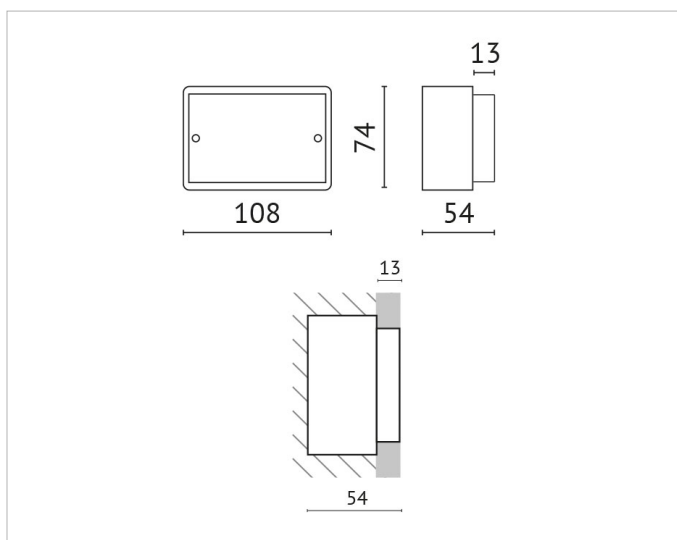

C-MOD6

Beschreibung

Einbaudose für MOD-6xxx

Allgemeine Daten

Farbe: grau
Montageart: Unterputz
Werkstoff: Kunststoff

Produktabmessung

Breite: 74mm
Länge: 108mm

Adresse/Kontakt