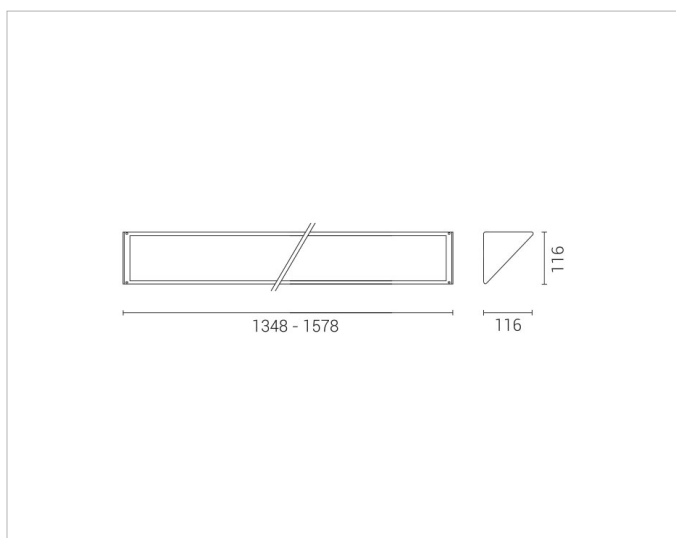

C-B1578-2

Beschreibung

5708NE Blindmodul für Wand-/Deckenleuchte
SuperMaxi, L=1578 mm, IP65, Aluminiumgehäuse
und einbrennlackierter Stahldeckel in schwarz

Allgemeine Daten

**Art des
Zubehörs/Ersatzteils:** Blindabdeckung
Farbe: schwarz
Werkstoff: Aluminium

Produktabmessung

Breite: 116mm
Länge: 1578mm

Adresse/Kontakt

A.L.S. Architektonische Lichtsysteme GmbH
Mastorter Str. 31 | 88069 Tettngang (Germany)
tel.: +49 7542 9344-0 | Fax: +49 7542 9344-30
E-Mail: info@als.de | Web: www.als.de