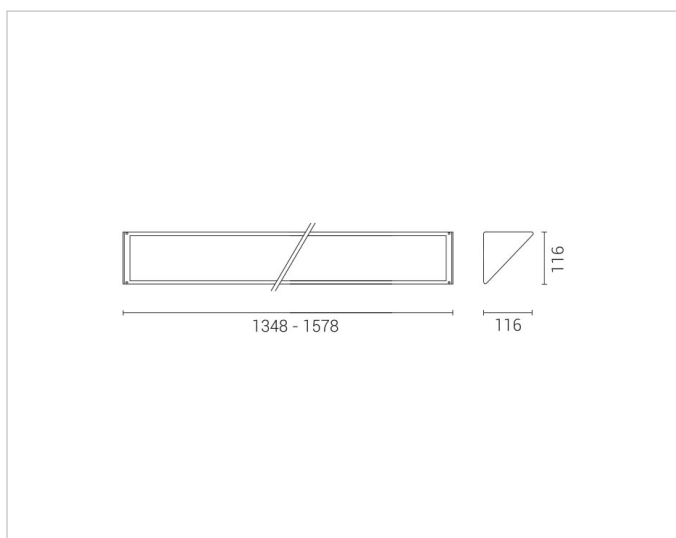

C-B1348-7

Beschreibung

5705AG Blindmodul für Wand-/Deckenleuchte SuperMaxi, L=1348 mm, IP65 Aluminiumgehäuse und einbrennlackierter Stahldeckel in aluminiumgrau

Allgemeine Daten

Art des Zubehörs/Ersatzteils: Blindabdeckung
Farbe: Aluminium
Werkstoff: Aluminium

Produktabmessung

Breite: 116mm
Länge: 1348mm

Adresse/Kontakt

A.L.S. Architektonische Lichtsysteme GmbH
Mastorter Str. 31 | 88069 Tettngang (Germany)
tel.: +49 7542 9344-0 | Fax: +49 7542 9344-30
E-Mail: info@als.de | Web: www.als.de