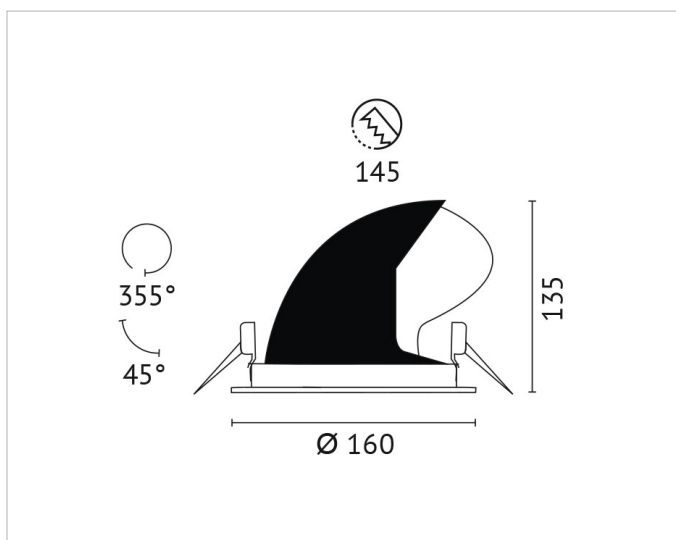

Beschreibung

BWL, Einbaudownlight, COB LED 41W, 3000K, 1050mA, 220-240V, 60° Ausstrahlwinkel, 45° schwenkbar, Reflektor aus Alu, CRI >90, inkl. Versorgungssteil, Gehäuse schwarz, weißer Ring

Allgemeine Daten

Fassung:	ohne
Geeignet für Einbaumontage:	Ja
Gehäusefarbe:	schwarz
Oberflächenschutz:	pulverbeschichtet
Schutzart (IP):	IP20
Schutzklasse:	II
Verstellbarkeit:	drehbar und schwenkbar
Werkstoff des Gehäuses:	Aluminium

Lichttechnische Daten

Ausstrahlungswinkel:	breitstrahlend 41-80°
Bemessungslichtstrom nach IEC 62722-2-1:	5688lm
Blendbegrenzung (UGR):	24.9
Energieeffizienzklasse der Lichtquelle nach EU-Richtlinie 2019/2015:	E
Farbkonsistenz (McAdam-Ellipse):	SDCM3
Farbtemperatur:	3000K
Farbwiedergabeindex CRI:	90-100
Geeignet für Anzahl der Lichtquellen:	1
Leuchtenlichtausbeute:	145lm/W
Leuchtmittel:	LED austauschbar
Lichtaustritt:	direkt
Lichtfarbe:	weiß
Lichtstrom:	5688lm
Lichtverteilung:	symmetrisch
Max. Systemleistung:	39W
Mit Leuchtmittel:	Ja

Adresse/Kontakt

Elektrische Daten

Nennspannung:	220V - 240V
Nennstrom:	1050mA
Ohne Dimmfunktion:	Ja
Spannungsart:	AC

Produktabmessung

Außendurchmesser:	160mm
Einbaudurchmesser:	150mm
Einbauhöhe/-tiefe:	135mm
Höhe/Tiefe:	135mm