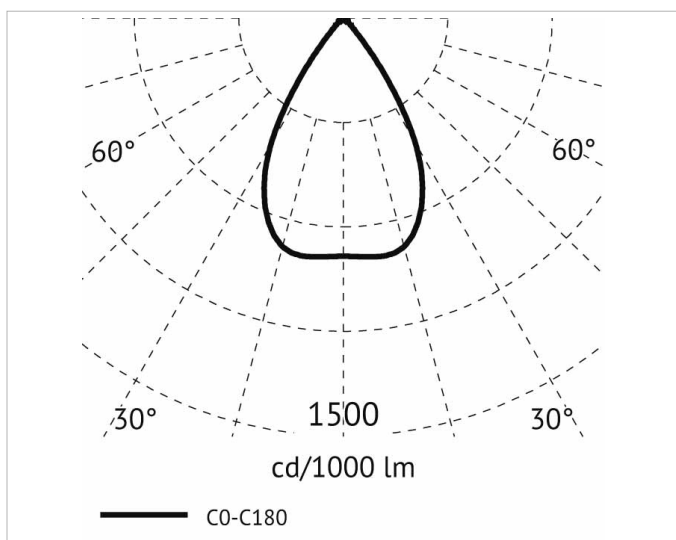

Lichttechnische Daten

Ausstrahlungswinkel:	breitstrahlend 41-80°
Bemessungslichtstrom nach IEC 62722-2-1:	5688lm
Blendbegrenzung (UGR):	24.9
Energieeffizienzklasse der Lichtquelle nach EU-Richtlinie 2019/2015:	E
Farbkonsistenz (McAdam-Ellipse):	SDCM3
Farbtemperatur:	3000K
Farbwiedergabeindex CRI:	90-100
Geeignet für Anzahl der Lichtquellen:	1
Leuchtenlichtausbeute:	145lm/W
Leuchtmittel:	LED austauschbar
Lichtaustritt:	direkt
Lichtfarbe:	weiß
Lichtstrom:	5688lm
Lichtverteilung:	symmetrisch
Max. Systemleistung:	39W
Mit Leuchtmittel:	Ja

Adresse/Kontakt

Elektrische Daten

Nennspannung:	220V - 240V
Nennstrom:	1050mA
Ohne Dimmfunktion:	Ja
Spannungsart:	AC

Produktabmessung

Außendurchmesser:	160mm
Einbaudurchmesser:	150mm
Einbauhöhe/-tiefe:	135mm
Höhe/Tiefe:	135mm