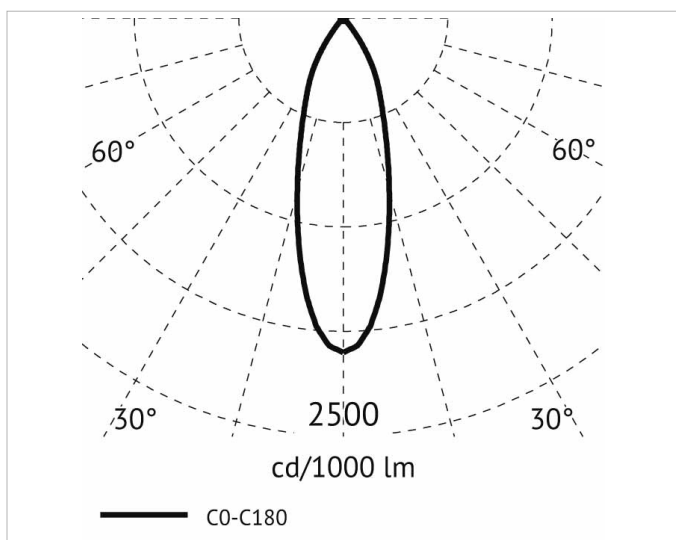

Lichttechnische Daten

Ausstrahlungswinkel:	mediumstrahlend 21-40°
Bemessungslichtstrom nach IEC 62722-2-1:	5612lm
Blendbegrenzung (UGR):	23
Energieeffizienzklasse der Lichtquelle nach EU-Richtlinie 2019/2015:	E
Farbkonsistenz (McAdam-Ellipse):	SDCM3
Farbtemperatur:	3000K
Farbwiedergabeindex CRI:	90-100
Geeignet für Anzahl der Lichtquellen:	1
Leuchtenlichtausbeute:	143lm/W
Leuchtmittel:	LED austauschbar
Lichtaustritt:	direkt
Lichtfarbe:	weiß
Lichtstrom:	5612lm
Lichtverteilung:	symmetrisch
Max. Systemleistung:	39W
Mit Leuchtmittel:	Ja

Adresse/Kontakt

Elektrische Daten

Nennspannung:	220V - 240V
Nennstrom:	1050mA
Ohne Dimmfunktion:	Ja
Spannungsart:	AC

Produktabmessung

Außendurchmesser:	160mm
Einbaudurchmesser:	150mm
Einbauhöhe/-tiefe:	135mm
Höhe/Tiefe:	135mm