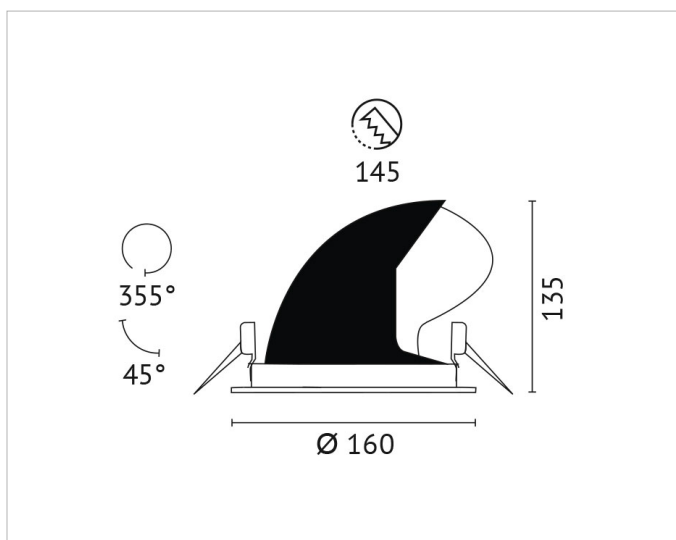

Beschreibung

BWL, Einbaudownlight, COB LED 41W, 3000K, 1050mA, 220-240V, 30° Ausstrahlwinkel, 45° schwenkbar, Reflektor aus Alu, CRI >90, inkl. Versorgungssteil, Gehäuse weiß mit weißem Ring

Allgemeine Daten

Fassung:	ohne
Geeignet für Einbaumontage:	Ja
Gehäusefarbe:	weiß
Oberflächenschutz:	pulverbeschichtet
Schutzart (IP):	IP20
Schutzklasse:	II
Verstellbarkeit:	drehbar und schwenkbar
Werkstoff des Gehäuses:	Aluminium

Lichttechnische Daten

Ausstrahlungswinkel:	mediumstrahlend 21-40°
Bemessungslichtstrom nach IEC 62722-2-1:	5612lm
Blendbegrenzung (UGR):	23
Energieeffizienzklasse der Lichtquelle nach EU-Richtlinie 2019/2015:	E
Farbkonsistenz (McAdam-Ellipse):	SDCM3
Farbtemperatur:	3000K
Farbwiedergabeindex CRI:	90-100
Geeignet für Anzahl der Lichtquellen:	1
Leuchtenlichtausbeute:	143lm/W
Leuchtmittel:	LED austauschbar
Lichtaustritt:	direkt
Lichtfarbe:	weiß
Lichtstrom:	5612lm
Lichtverteilung:	symmetrisch
Max. Systemleistung:	39W
Mit Leuchtmittel:	Ja

Adresse/Kontakt

Elektrische Daten

Nennspannung:	220V - 240V
Nennstrom:	1050mA
Ohne Dimmfunktion:	Ja
Spannungsart:	AC

Produktabmessung

Außendurchmesser:	160mm
Einbaudurchmesser:	150mm
Einbauhöhe/-tiefe:	135mm
Höhe/Tiefe:	135mm