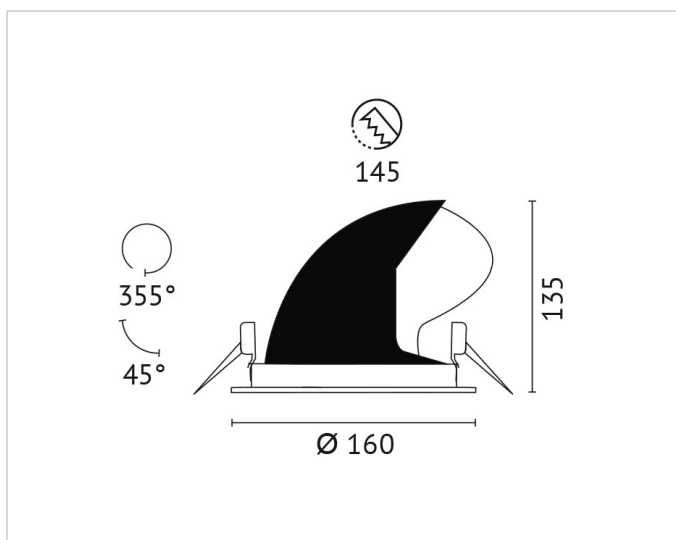

Beschreibung

BWL, Einbaudownlight, COB LED 41W, 3500K, 1050mA, 220-240V, 30° Ausstrahlwinkel, 45° schwenkbar, Reflektor aus Alu, CRI >90, inkl. Versorgungssteil, Gehäuse weiß mit weißem Ring

Allgemeine Daten

Fassung:	ohne
Geeignet für Einbaumontage:	Ja
Gehäusefarbe:	weiß
Oberflächenschutz:	pulverbeschichtet
Schutzart (IP):	IP20
Schutzklasse:	II
Verstellbarkeit:	drehbar und schwenkbar
Werkstoff des Gehäuses:	Aluminium

Lichttechnische Daten

Ausstrahlungswinkel:	mediumstrahlend 21-40°
Bemessungslichtstrom nach IEC 62722-2-1:	5668lm
Blendbegrenzung (UGR):	23.1
Energieeffizienzklasse der Lichtquelle nach EU-Richtlinie 2019/2015:	E
Farbkonsistenz (McAdam-Ellipse):	SDCM3
Farbtemperatur:	3500K
Farbwiedergabeindex CRI:	90-100
Geeignet für Anzahl der Lichtquellen:	1
Leuchtenlichtausbeute:	144lm/W
Leuchtmittel:	LED austauschbar
Lichtaustritt:	direkt
Lichtfarbe:	weiß
Lichtstrom:	5668lm
Lichtverteilung:	symmetrisch
Max. Systemleistung:	39W
Mit Leuchtmittel:	Ja

Adresse/Kontakt

Elektrische Daten

Nennspannung:	220V - 240V
Nennstrom:	1050mA
Ohne Dimmfunktion:	Ja
Spannungsart:	AC

Produktabmessung

Außendurchmesser:	160mm
Einbaudurchmesser:	150mm
Einbauhöhe/-tiefe:	135mm
Höhe/Tiefe:	135mm