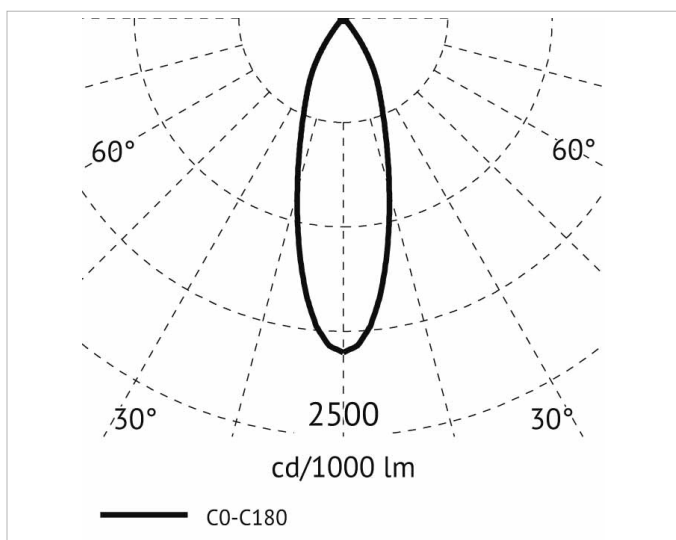

Lichttechnische Daten

Ausstrahlungswinkel:	mediumstrahlend 21-40°
Bemessungslichtstrom nach IEC 62722-2-1:	5668lm
Blendbegrenzung (UGR):	23.1
Energieeffizienzklasse der Lichtquelle nach EU-Richtlinie 2019/2015:	E
Farbkonsistenz (McAdam-Ellipse):	SDCM3
Farbtemperatur:	3500K
Farbwiedergabeindex CRI:	90-100
Geeignet für Anzahl der Lichtquellen:	1
Leuchtenlichtausbeute:	144lm/W
Leuchtmittel:	LED austauschbar
Lichtaustritt:	direkt
Lichtfarbe:	weiß
Lichtstrom:	5668lm
Lichtverteilung:	symmetrisch
Max. Systemleistung:	39W
Mit Leuchtmittel:	Ja

Adresse/Kontakt

Elektrische Daten

Nennspannung:	220V - 240V
Nennstrom:	1050mA
Ohne Dimmfunktion:	Ja
Spannungsart:	AC

Produktabmessung

Außendurchmesser:	160mm
Einbaudurchmesser:	150mm
Einbauhöhe/-tiefe:	135mm
Höhe/Tiefe:	135mm