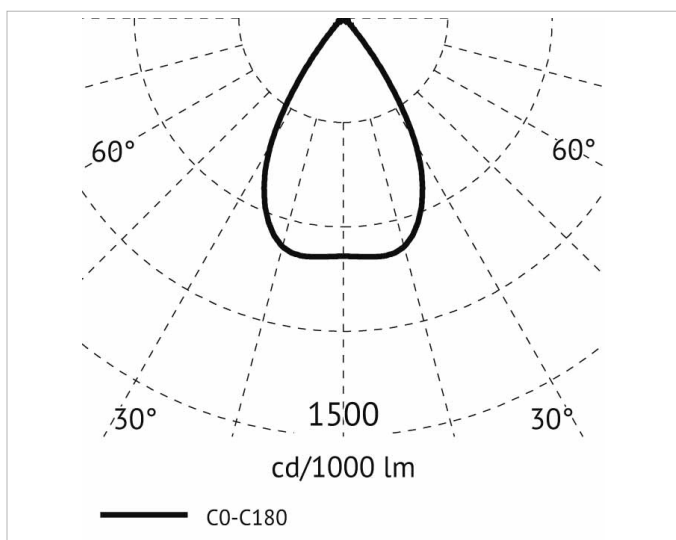

Lichttechnische Daten

Ausstrahlungswinkel:	breitstrahlend 41-80°
Bemessungslichtstrom nach IEC 62722-2-1:	5744lm
Blendbegrenzung (UGR):	25
Energieeffizienzklasse der Lichtquelle nach EU-Richtlinie 2019/2015:	E
Farbkonsistenz (McAdam-Ellipse):	SDCM3
Farbtemperatur:	3500K
Farbwiedergabeindex CRI:	90-100
Geeignet für Anzahl der Lichtquellen:	1
Leuchtenlichtausbeute:	147lm/W
Leuchtmittel:	LED austauschbar
Lichtaustritt:	direkt
Lichtfarbe:	weiß
Lichtstrom:	5744lm
Lichtverteilung:	symmetrisch
Max. Systemleistung:	39W
Mit Leuchtmittel:	Ja

Adresse/Kontakt

Elektrische Daten

Nennspannung:	220V - 240V
Nennstrom:	1050mA
Ohne Dimmfunktion:	Ja
Spannungsart:	AC

Produktabmessung

Außendurchmesser:	160mm
Einbaudurchmesser:	150mm
Einbauhöhe/-tiefe:	135mm
Höhe/Tiefe:	135mm