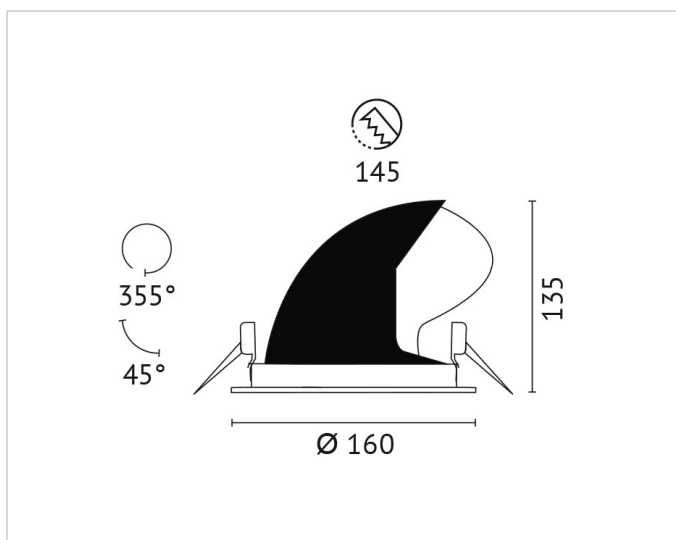

Beschreibung

BWL, Einbaudownlight, COB LED 41W, 3500K, 1050mA, 220-240V, 60° Ausstrahlwinkel, 45° schwenkbar, Reflektor aus Alu, CRI >90, inkl. Versorgungssteil, Gehäuse weiß mit weißem Ring

Allgemeine Daten

Fassung:	ohne
Geeignet für Einbaumontage:	Ja
Gehäusefarbe:	weiß
Oberflächenschutz:	pulverbeschichtet
Schutzart (IP):	IP20
Schutzklasse:	II
Verstellbarkeit:	drehbar und schwenkbar
Werkstoff des Gehäuses:	Aluminium

Lichttechnische Daten

Ausstrahlungswinkel:	breitstrahlend 41-80°
Bemessungslichtstrom nach IEC 62722-2-1:	5744lm
Blendbegrenzung (UGR):	25
Energieeffizienzklasse der Lichtquelle nach EU-Richtlinie 2019/2015:	E
Farbkonsistenz (McAdam-Ellipse):	SDCM3
Farbtemperatur:	3500K
Farbwiedergabeindex CRI:	90-100
Geeignet für Anzahl der Lichtquellen:	1
Leuchtenlichtausbeute:	147lm/W
Leuchtmittel:	LED austauschbar
Lichtaustritt:	direkt
Lichtfarbe:	weiß
Lichtstrom:	5744lm
Lichtverteilung:	symmetrisch
Max. Systemleistung:	39W
Mit Leuchtmittel:	Ja

Adresse/Kontakt

Elektrische Daten

Nennspannung:	220V - 240V
Nennstrom:	1050mA
Ohne Dimmfunktion:	Ja
Spannungsart:	AC

Produktabmessung

Außendurchmesser:	160mm
Einbaudurchmesser:	150mm
Einbauhöhe/-tiefe:	135mm
Höhe/Tiefe:	135mm