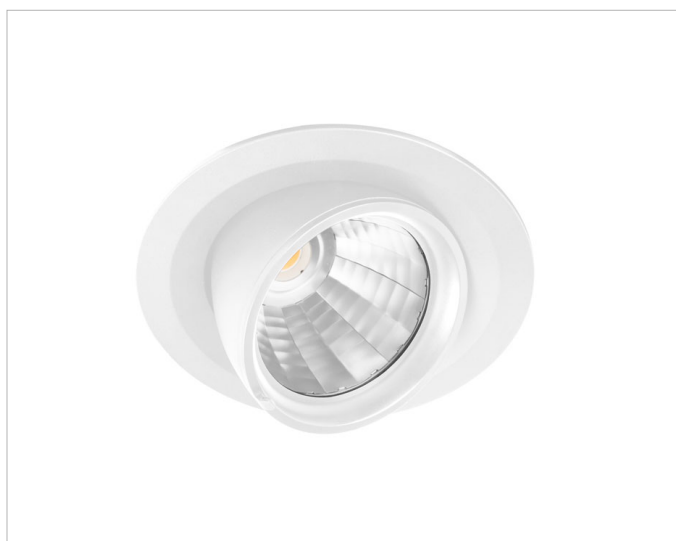

Elektrische Daten

Nennspannung:	220V - 240V
Nennstrom:	1050mA
Ohne Dimmfunktion:	Ja
Spannungsart:	AC

Produktabmessung

Außendurchmesser:	160mm
Einbaudurchmesser:	150mm
Einbauhöhe/-tiefe:	135mm
Höhe/Tiefe:	135mm