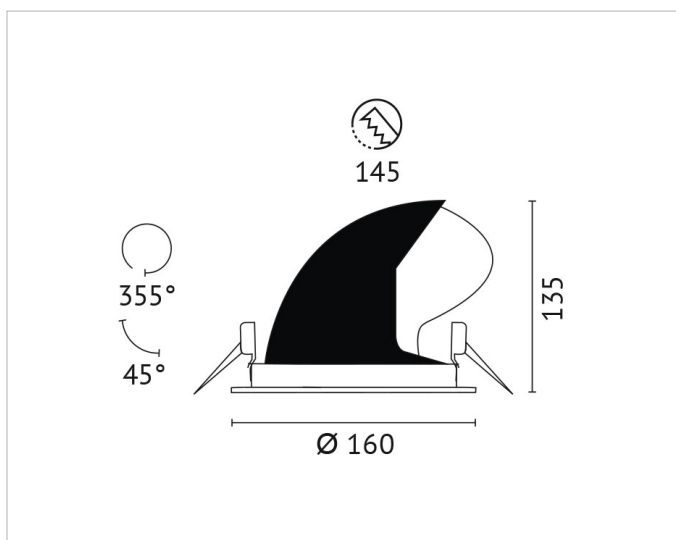

Beschreibung

BWL, Einbaudownlight, COB LED 41W, 3500K, 1050mA, 220-240V, 30° Ausstrahlwinkel, 45° schwenkbar, Reflektor aus Alu, CRI >90, inkl. Versorgungsteil, Gehäuse weiß mit schwarzem Ring

Allgemeine Daten

Fassung:	ohne
Geeignet für Einbaumontage:	Ja
Gehäusefarbe:	weiß
Oberflächenschutz:	pulverbeschichtet
Schutzart (IP):	IP20
Schutzklasse:	II
Verstellbarkeit:	drehbar und schwenkbar
Werkstoff des Gehäuses:	Aluminium

Lichttechnische Daten

Ausstrahlungswinkel:	mediumstrahlend 21-40°
Bemessungslichtstrom nach IEC 62722-2-1:	5668lm
Blendbegrenzung (UGR):	23.1
Energieeffizienzklasse der Lichtquelle nach EU-Richtlinie 2019/2015:	E
Farbkonsistenz (McAdam-Ellipse):	SDCM3
Farbtemperatur:	3500K
Farbwiedergabeindex CRI:	90-100
Geeignet für Anzahl der Lichtquellen:	1
Leuchtenlichtausbeute:	144lm/W
Leuchtmittel:	LED austauschbar
Lichtaustritt:	direkt
Lichtfarbe:	weiß
Lichtstrom:	5668lm
Lichtverteilung:	symmetrisch
Max. Systemleistung:	39W
Mit Leuchtmittel:	Ja

Adresse/Kontakt

Elektrische Daten

Nennspannung:	220V - 240V
Nennstrom:	1050mA
Ohne Dimmfunktion:	Ja
Spannungsart:	AC

Produktabmessung

Außendurchmesser:	160mm
Einbaudurchmesser:	150mm
Einbauhöhe/-tiefe:	135mm
Höhe/Tiefe:	135mm