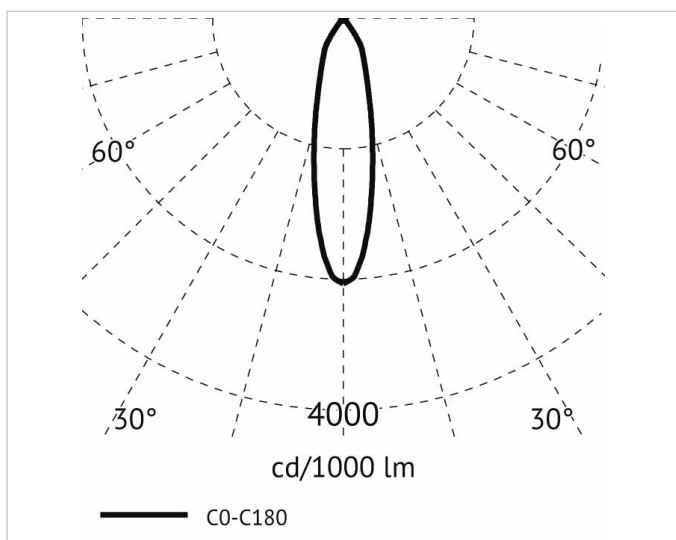

Beschreibung

BWL, Einbaudownlight, COB LED 27W, 3000K, 750mA, 220-240V, 30° Ausstrahlwinkel, 45° schwenkbar, Reflektor aus Alu, CRI >90, inkl. Versorgungssteil, Gehäuse schwarz, weißer Ring

Allgemeine Daten

Lichttechnische Daten

Ausstrahlungswinkel:	mediumstrahlend 21-40°
Bemessungslichtstrom nach IEC 62722-2-1:	3194lm
Blendbegrenzung (UGR):	20.5
Energieeffizienzklasse der Lichtquelle nach EU-Richtlinie 2019/2015:	E
Farbkonsistenz (McAdam-Ellipse):	SDCM3
Farbtemperatur:	3000K
Farbwiedergabeindex CRI:	90-100
Geeignet für Anzahl der Lichtquellen:	1
Leuchtenlichtausbeute:	120lm/W
Leuchtmittel:	LED austauschbar
Lichtaustritt:	direkt
Lichtfarbe:	weiß
Lichtstrom:	3194lm
Lichtverteilung:	symmetrisch
Max. Systemleistung:	27W
Mit Leuchtmittel:	Ja

Adresse/Kontakt

Elektrische Daten

Nennspannung:	220V - 240V
Nennstrom:	750mA
Ohne Dimmfunktion:	Ja
Spannungsart:	AC

Produktabmessung

Außendurchmesser:	160mm
Einbaudurchmesser:	150mm
Einbauhöhe/-tiefe:	135mm
Höhe/Tiefe:	135mm