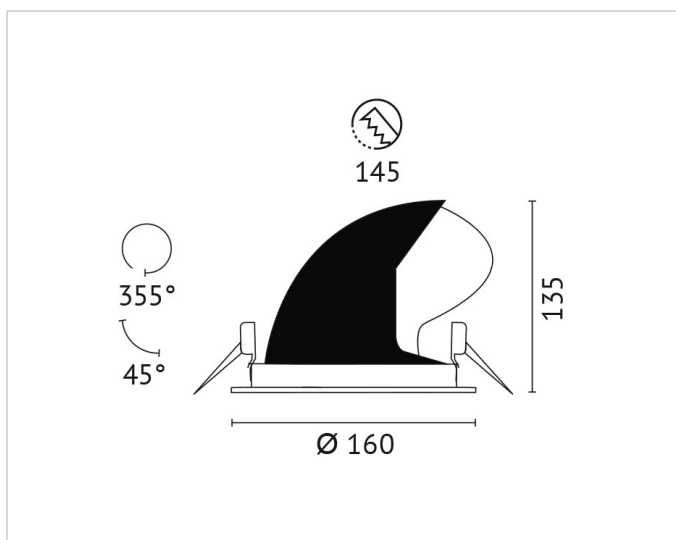

Beschreibung

BWL, Einbaudownlight, COB LED 27W, 3000K, 750mA, 220-240V, 30° Ausstrahlwinkel, 45° schwenkbar, Reflektor aus Alu, CRI >90, inkl. Versorgungssteil, Gehäuse schwarz, weißer Ring

Allgemeine Daten

Fassung:	ohne
Geeignet für Einbaumontage:	Ja
Gehäusefarbe:	schwarz
Oberflächenschutz:	pulverbeschichtet
Schutzart (IP):	IP20
Schutzklasse:	II
Verstellbarkeit:	drehbar und schwenkbar
Werkstoff des Gehäuses:	Aluminium

Lichttechnische Daten

Ausstrahlungswinkel:	mediumstrahlend 21-40°
Bemessungslichtstrom nach IEC 62722-2-1:	3194lm
Blendbegrenzung (UGR):	20.5
Energieeffizienzklasse der Lichtquelle nach EU-Richtlinie 2019/2015:	E
Farbkonsistenz (McAdam-Ellipse):	SDCM3
Farbtemperatur:	3000K
Farbwiedergabeindex CRI:	90-100
Geeignet für Anzahl der Lichtquellen:	1
Leuchtenlichtausbeute:	120lm/W
Leuchtmittel:	LED austauschbar
Lichtaustritt:	direkt
Lichtfarbe:	weiß
Lichtstrom:	3194lm
Lichtverteilung:	symmetrisch
Max. Systemleistung:	27W
Mit Leuchtmittel:	Ja

Adresse/Kontakt

Elektrische Daten

Nennspannung:	220V - 240V
Nennstrom:	750mA
Ohne Dimmfunktion:	Ja
Spannungsart:	AC

Produktabmessung

Außendurchmesser:	160mm
Einbaudurchmesser:	150mm
Einbauhöhe/-tiefe:	135mm
Höhe/Tiefe:	135mm