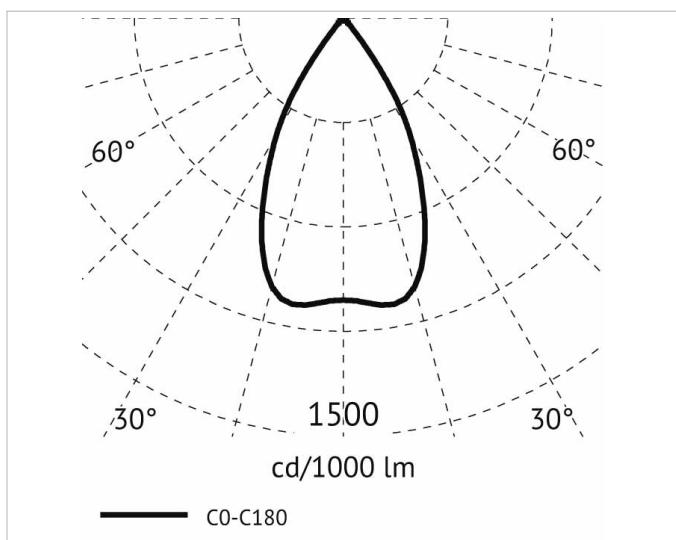

Beschreibung

BWL, Einbaudownlight, COB LED 27W, 3000K, 750mA, 220-240V, 60° Ausstrahlwinkel, 45° schwenkbar, Reflektor aus Alu, CRI >90, inkl. Versorgungssteil, Gehäuse schwarz, weißer Ring

Allgemeine Daten

Lichttechnische Daten

Ausstrahlungswinkel:	breitstrahlend 41-80°
Bemessungslichtstrom nach IEC 62722-2-1:	3486lm
Blendbegrenzung (UGR):	21.4
Energieeffizienzklasse der Lichtquelle nach EU-Richtlinie 2019/2015:	E
Farbkonsistenz (McAdam-Ellipse):	SDCM3
Farbtemperatur:	3000K
Farbwiedergabeindex CRI:	90-100
Geeignet für Anzahl der Lichtquellen:	1
Leuchtenlichtausbeute:	130lm/W
Leuchtmittel:	LED austauschbar
Lichtaustritt:	direkt
Lichtfarbe:	weiß
Lichtstrom:	3486lm
Lichtverteilung:	symmetrisch
Max. Systemleistung:	27W
Mit Leuchtmittel:	Ja

Adresse/Kontakt

Elektrische Daten

Nennspannung:	220V - 240V
Nennstrom:	750mA
Ohne Dimmfunktion:	Ja
Spannungsart:	AC

Produktabmessung

Außendurchmesser:	160mm
Einbaudurchmesser:	150mm
Einbauhöhe/-tiefe:	135mm
Höhe/Tiefe:	135mm