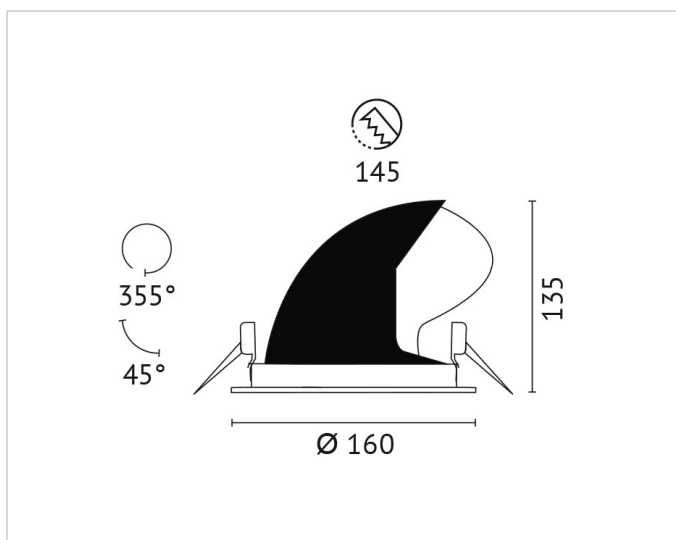

Beschreibung

BWL, Einbaudownlight, COB LED 27W, 3000K, 750mA, 220-240V, 60° Ausstrahlwinkel, 45° schwenkbar, Reflektor aus Alu, CRI >90, inkl. Versorgungssteil, Gehäuse schwarz, weißer Ring

Allgemeine Daten

Fassung:	ohne
Geeignet für Einbaumontage:	Ja
Gehäusefarbe:	schwarz
Oberflächenschutz:	pulverbeschichtet
Schutzart (IP):	IP20
Schutzklasse:	II
Verstellbarkeit:	drehbar und schwenkbar
Werkstoff des Gehäuses:	Aluminium

Lichttechnische Daten

Ausstrahlungswinkel:	breitstrahlend 41-80°
Bemessungslichtstrom nach IEC 62722-2-1:	3486lm
Blendbegrenzung (UGR):	21.4
Energieeffizienzklasse der Lichtquelle nach EU-Richtlinie 2019/2015:	E
Farbkonsistenz (McAdam-Ellipse):	SDCM3
Farbtemperatur:	3000K
Farbwiedergabeindex CRI:	90-100
Geeignet für Anzahl der Lichtquellen:	1
Leuchtenlichtausbeute:	130lm/W
Leuchtmittel:	LED austauschbar
Lichtaustritt:	direkt
Lichtfarbe:	weiß
Lichtstrom:	3486lm
Lichtverteilung:	symmetrisch
Max. Systemleistung:	27W
Mit Leuchtmittel:	Ja

Adresse/Kontakt

Elektrische Daten

Nennspannung:	220V - 240V
Nennstrom:	750mA
Ohne Dimmfunktion:	Ja
Spannungsart:	AC

Produktabmessung

Außendurchmesser:	160mm
Einbaudurchmesser:	150mm
Einbauhöhe/-tiefe:	135mm
Höhe/Tiefe:	135mm