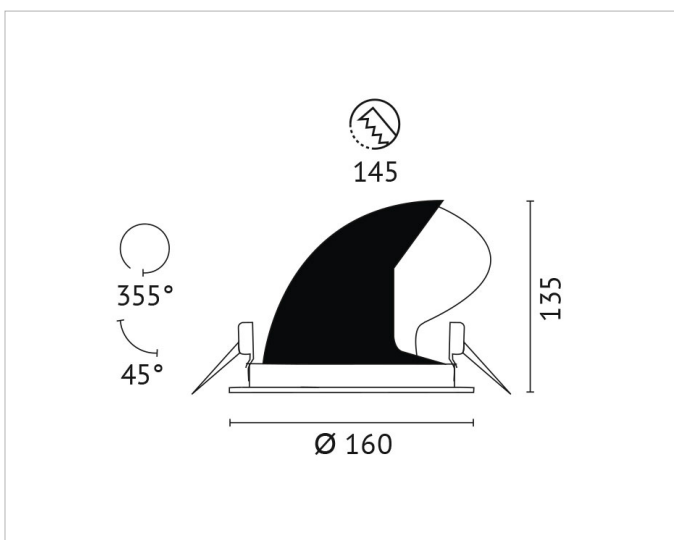

## Beschreibung

BWL, Einbaudownlight, COB LED 27W, 3000K, 750mA, 220-240V, 30° Ausstrahlwinkel, 45° schwenkbar, Reflektor aus Alu, CRI >90, inkl. Versorgungsteil, Gehäuse weiß mit schwarzem Ring

## Lichttechnische Daten

<b>Ausstrahlungswinkel:</b>	mediumstrahlend 21-40°
<b>Bemessungslichtstrom nach IEC 62722-2-1:</b>	3194lm
<b>Blendbegrenzung (UGR):</b>	20.50
<b>Energieeffizienzklasse der Lichtquelle nach EU-Richtlinie 2019/2015:</b>	E
<b>Farbkonsistenz (McAdam-Ellipse):</b>	SDCM3
<b>Farbtemperatur:</b>	3000K
<b>Farbwiedergabeindex CRI:</b>	90-100
<b>Geeignet für Anzahl der Lichtquellen:</b>	1
<b>Leuchtenlichtausbeute:</b>	120lm/W
<b>Leuchtmittel:</b>	LED austauschbar
<b>Lichtaustritt:</b>	direkt
<b>Lichtfarbe:</b>	weiß
<b>Lichtstrom:</b>	3194lm
<b>Lichtverteilung:</b>	symmetrisch
<b>Max. Systemleistung:</b>	27W
<b>Mit Leuchtmittel:</b>	Ja

## Adresse/Kontakt

**Elektrische Daten**

<b>Nennspannung:</b>	220V - 240V
<b>Nennstrom:</b>	750mA
<b>Ohne Dimmfunktion:</b>	Ja
<b>Spannungsart:</b>	AC

**Produktabmessung**

<b>Außendurchmesser:</b>	160mm
<b>Einbaudurchmesser:</b>	150mm
<b>Einbauhöhe/-tiefe:</b>	135mm
<b>Höhe/Tiefe:</b>	135mm