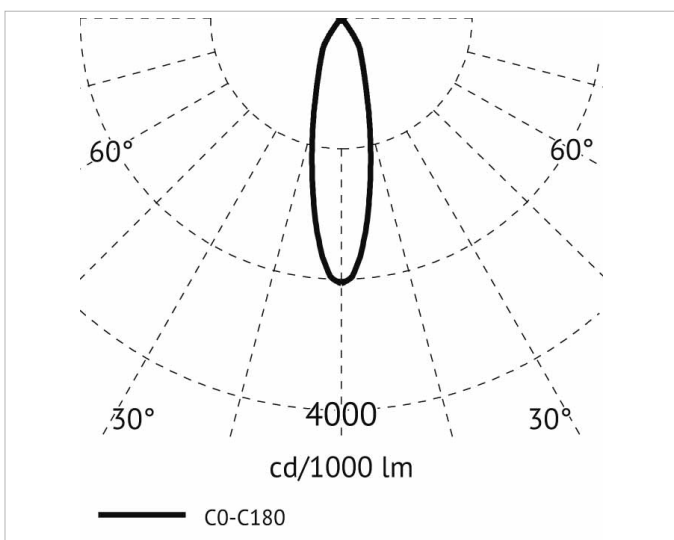

## Lichttechnische Daten

<b>Ausstrahlungswinkel:</b>	mediumstrahlend 21-40°
<b>Bemessungslichtstrom nach IEC 62722-2-1:</b>	3194lm
<b>Blendbegrenzung (UGR):</b>	20.50
<b>Energieeffizienzklasse der Lichtquelle nach EU-Richtlinie 2019/2015:</b>	E
<b>Farbkonsistenz (McAdam-Ellipse):</b>	SDCM3
<b>Farbtemperatur:</b>	3000K
<b>Farbwiedergabeindex CRI:</b>	90-100
<b>Geeignet für Anzahl der Lichtquellen:</b>	1
<b>Leuchtenlichtausbeute:</b>	120lm/W
<b>Leuchtmittel:</b>	LED austauschbar
<b>Lichtaustritt:</b>	direkt
<b>Lichtfarbe:</b>	weiß
<b>Lichtstrom:</b>	3194lm
<b>Lichtverteilung:</b>	symmetrisch
<b>Max. Systemleistung:</b>	27W
<b>Mit Leuchtmittel:</b>	Ja

## Adresse/Kontakt

**Elektrische Daten**

<b>Nennspannung:</b>	220V - 240V
<b>Nennstrom:</b>	750mA
<b>Ohne Dimmfunktion:</b>	Ja
<b>Spannungsart:</b>	AC

**Produktabmessung**

<b>Außendurchmesser:</b>	160mm
<b>Einbaudurchmesser:</b>	150mm
<b>Einbauhöhe/-tiefe:</b>	135mm
<b>Höhe/Tiefe:</b>	135mm