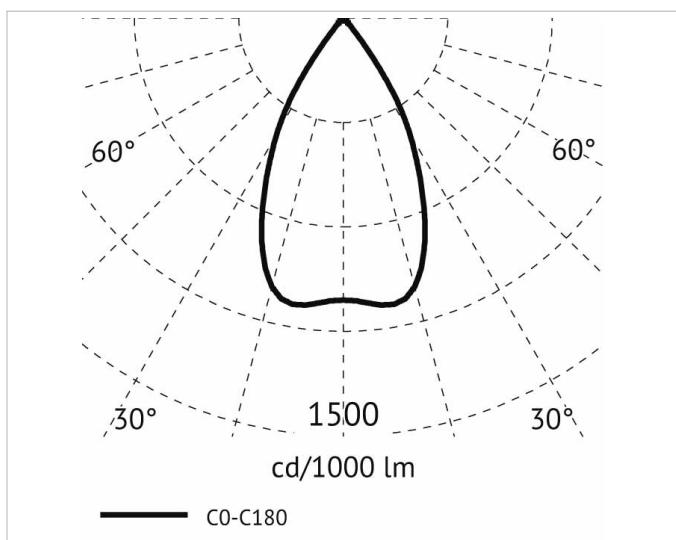

Beschreibung

BWL, Einbaudownlight, COB LED 27W, 3500K, 750mA, 220-240V, 60° Ausstrahlwinkel, 45° schwenkbar, Reflektor aus Alu, CRI >90, inkl. Versorgungsteil, Gehäuse und Ring schwarz

Allgemeine Daten

Fassung:	ohne
Geeignet für Einbaumontage:	Ja
Gehäusefarbe:	schwarz
Oberflächenschutz:	pulverbeschichtet
Schutzart (IP):	IP20
Schutzklasse:	II
Verstellbarkeit:	drehbar und schwenkbar
Werkstoff des Gehäuses:	Aluminium

Lichttechnische Daten

Ausstrahlungswinkel:	breitstrahlend 41-80°
Bemessungslichtstrom nach IEC 62722-2-1:	3521lm
Blendbegrenzung (UGR):	21.4
Energieeffizienzklasse der Lichtquelle nach EU-Richtlinie 2019/2015:	E
Farbkonsistenz (McAdam-Ellipse):	SDCM3
Farbtemperatur:	3500K
Farbwiedergabeindex CRI:	90-100
Geeignet für Anzahl der Lichtquellen:	1
Leuchtenlichtausbeute:	131lm/W
Leuchtmittel:	LED austauschbar
Lichtaustritt:	direkt
Lichtfarbe:	weiß
Lichtstrom:	3521lm
Lichtverteilung:	symmetrisch
Max. Systemleistung:	27W
Mit Leuchtmittel:	Ja

Adresse/Kontakt

Elektrische Daten

Nennspannung:	220V - 240V
Nennstrom:	750mA
Ohne Dimmfunktion:	Ja
Spannungsart:	AC

Produktabmessung

Außendurchmesser:	160mm
Einbaudurchmesser:	150mm
Einbauhöhe/-tiefe:	135mm
Höhe/Tiefe:	135mm