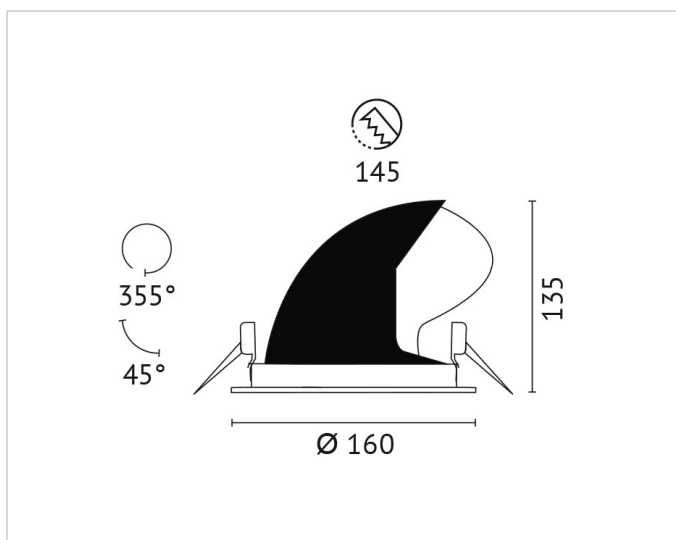

Beschreibung

BWL, Einbaudownlight, COB LED 27W, 3500K, 750mA, 220-240V, 60° Ausstrahlwinkel, 45° schwenkbar, Reflektor aus Alu, CRI >90, inkl. Versorgungsteil, Gehäuse und Ring schwarz

Allgemeine Daten

Fassung:	ohne
Geeignet für Einbaumontage:	Ja
Gehäusefarbe:	schwarz
Oberflächenschutz:	pulverbeschichtet
Schutzart (IP):	IP20
Schutzklasse:	II
Verstellbarkeit:	drehbar und schwenkbar
Werkstoff des Gehäuses:	Aluminium

Lichttechnische Daten

Ausstrahlungswinkel:	breitstrahlend 41-80°
Bemessungslichtstrom nach IEC 62722-2-1:	3521lm
Blendbegrenzung (UGR):	21.4
Energieeffizienzklasse der Lichtquelle nach EU-Richtlinie 2019/2015:	E
Farbkonsistenz (McAdam-Ellipse):	SDCM3
Farbtemperatur:	3500K
Farbwiedergabeindex CRI:	90-100
Geeignet für Anzahl der Lichtquellen:	1
Leuchtenlichtausbeute:	131lm/W
Leuchtmittel:	LED austauschbar
Lichtaustritt:	direkt
Lichtfarbe:	weiß
Lichtstrom:	3521lm
Lichtverteilung:	symmetrisch
Max. Systemleistung:	27W
Mit Leuchtmittel:	Ja

Adresse/Kontakt

Elektrische Daten

Nennspannung:	220V - 240V
Nennstrom:	750mA
Ohne Dimmfunktion:	Ja
Spannungsart:	AC

Produktabmessung

Außendurchmesser:	160mm
Einbaudurchmesser:	150mm
Einbauhöhe/-tiefe:	135mm
Höhe/Tiefe:	135mm