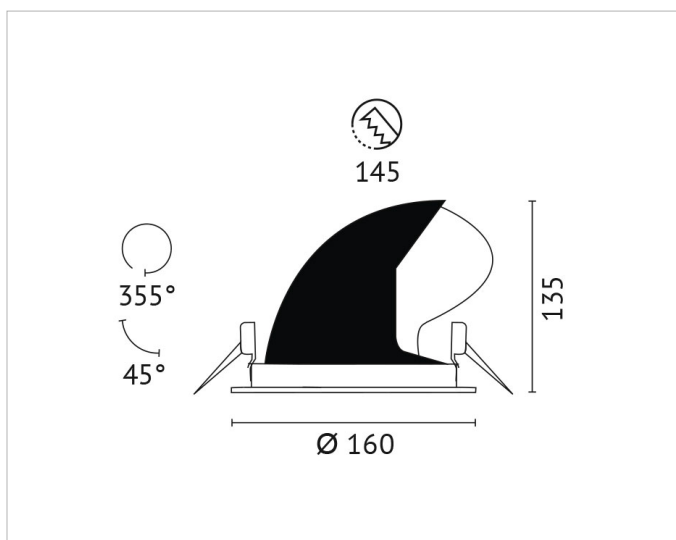

Beschreibung

BWL, Einbaudownlight, COB LED 27W, 3500K, 750mA, 220-240V, 60° Ausstrahlwinkel, 45° schwenkbar, Reflektor aus Alu, CRI >90, inkl. Versorgungssteil, Gehäuse schwarz, weißer Ring

Allgemeine Daten

Fassung:	ohne
Geeignet für Einbaumontage:	Ja
Gehäusefarbe:	schwarz
Oberflächenschutz:	pulverbeschichtet
Schutzart (IP):	IP20
Schutzklasse:	II
Verstellbarkeit:	drehbar und schwenkbar
Werkstoff des Gehäuses:	Aluminium

Lichttechnische Daten

Ausstrahlungswinkel:	breitstrahlend 41-80°
Bemessungslichtstrom nach IEC 62722-2-1:	3521lm
Blendbegrenzung (UGR):	21.4
Energieeffizienzklasse der Lichtquelle nach EU-Richtlinie 2019/2015:	E
Farbkonsistenz (McAdam-Ellipse):	SDCM3
Farbtemperatur:	3500K
Farbwiedergabeindex CRI:	90-100
Geeignet für Anzahl der Lichtquellen:	1
Leuchtenlichtausbeute:	131lm/W
Leuchtmittel:	LED austauschbar
Lichtaustritt:	direkt
Lichtfarbe:	weiß
Lichtstrom:	3521lm
Lichtverteilung:	symmetrisch
Max. Systemleistung:	27W
Mit Leuchtmittel:	Ja

Adresse/Kontakt

Elektrische Daten

Nennspannung:	220V - 240V
Nennstrom:	750mA
Ohne Dimmfunktion:	Ja
Spannungsart:	AC

Produktabmessung

Außendurchmesser:	160mm
Einbaudurchmesser:	150mm
Einbauhöhe/-tiefe:	135mm
Höhe/Tiefe:	135mm