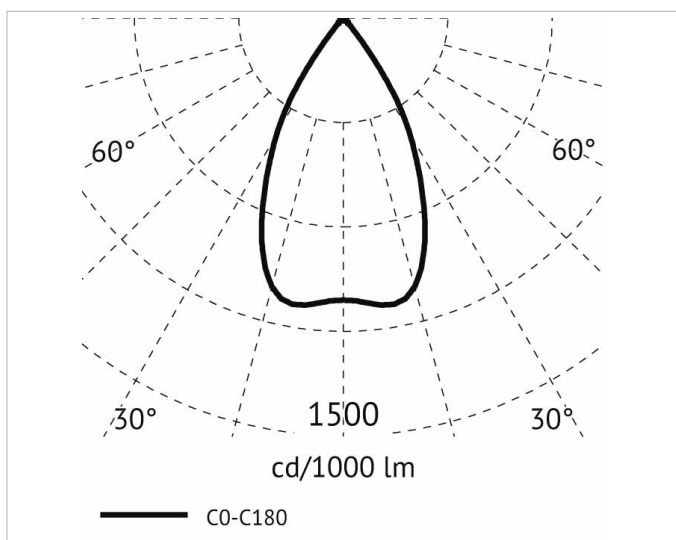

Beschreibung

BWL, Einbaudownlight, COB LED 27W, 3500K, 750mA, 220-240V, 60° Ausstrahlwinkel, 45° schwenkbar, Reflektor aus Alu, CRI >90, inkl. Versorgungssteil, Gehäuse schwarz, weißer Ring

Allgemeine Daten

Lichttechnische Daten

Ausstrahlungswinkel:	breitstrahlend 41-80°
Bemessungslichtstrom nach IEC 62722-2-1:	3521lm
Blendbegrenzung (UGR):	21.4
Energieeffizienzklasse der Lichtquelle nach EU-Richtlinie 2019/2015:	E
Farbkonsistenz (McAdam-Ellipse):	SDCM3
Farbtemperatur:	3500K
Farbwiedergabeindex CRI:	90-100
Geeignet für Anzahl der Lichtquellen:	1
Leuchtenlichtausbeute:	131lm/W
Leuchtmittel:	LED austauschbar
Lichtaustritt:	direkt
Lichtfarbe:	weiß
Lichtstrom:	3521lm
Lichtverteilung:	symmetrisch
Max. Systemleistung:	27W
Mit Leuchtmittel:	Ja

Adresse/Kontakt

Elektrische Daten

Nennspannung:	220V - 240V
Nennstrom:	750mA
Ohne Dimmfunktion:	Ja
Spannungsart:	AC

Produktabmessung

Außendurchmesser:	160mm
Einbaudurchmesser:	150mm
Einbauhöhe/-tiefe:	135mm
Höhe/Tiefe:	135mm