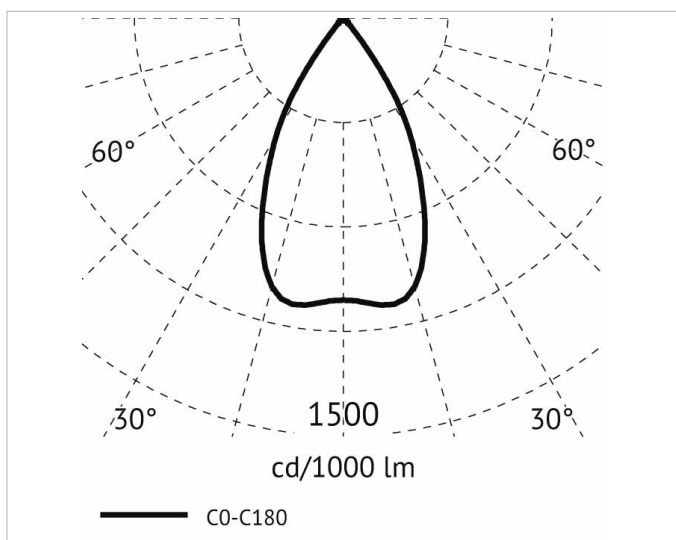

Beschreibung

BWL, Einbaudownlight, COB LED 27W, 3500K, 750mA, 220-240V, 60° Ausstrahlwinkel, 45° schwenkbar, Reflektor aus Alu, CRI >90, inkl. Versorgungssteil, Gehäuse weiß mit weißem Ring

Allgemeine Daten

Lichttechnische Daten

Ausstrahlungswinkel:	breitstrahlend 41-80°
Bemessungslichtstrom nach IEC 62722-2-1:	3521lm
Blendbegrenzung (UGR):	21.4
Energieeffizienzklasse der Lichtquelle nach EU-Richtlinie 2019/2015:	E
Farbkonsistenz (McAdam-Ellipse):	SDCM3
Farbtemperatur:	3500K
Farbwiedergabeindex CRI:	90-100
Geeignet für Anzahl der Lichtquellen:	1
Leuchtenlichtausbeute:	131lm/W
Leuchtmittel:	LED austauschbar
Lichtaustritt:	direkt
Lichtfarbe:	weiß
Lichtstrom:	3521lm
Lichtverteilung:	symmetrisch
Max. Systemleistung:	27W
Mit Leuchtmittel:	Ja

Adresse/Kontakt

Elektrische Daten

Nennspannung:	220V - 240V
Nennstrom:	750mA
Ohne Dimmfunktion:	Ja
Spannungsart:	AC

Produktabmessung

Außendurchmesser:	160mm
Einbaudurchmesser:	150mm
Einbauhöhe/-tiefe:	135mm
Höhe/Tiefe:	135mm