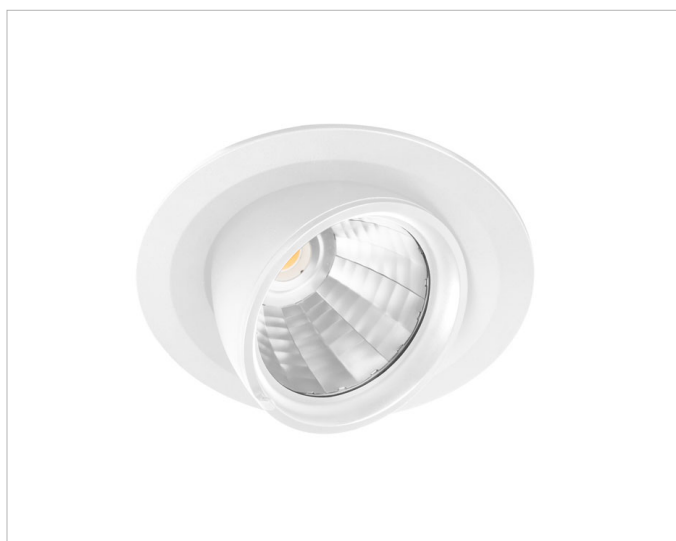

Elektrische Daten

Nennspannung:	220V - 240V
Nennstrom:	750mA
Ohne Dimmfunktion:	Ja
Spannungsart:	AC

Produktabmessung

Außendurchmesser:	160mm
Einbaudurchmesser:	150mm
Einbauhöhe/-tiefe:	135mm
Höhe/Tiefe:	135mm