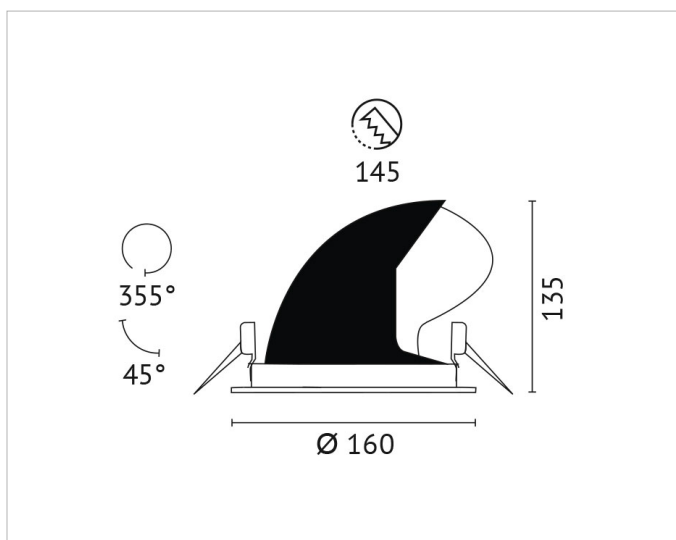

Beschreibung

BWL, Einbaudownlight, COB LED 27W, 3500K, 750mA, 220-240V, 60° Ausstrahlwinkel, 45° schwenkbar, Reflektor aus Alu, CRI >90, inkl. Versorgungssteil, Gehäuse weiß mit weißem Ring

Allgemeine Daten

Fassung:	ohne
Geeignet für Einbaumontage:	Ja
Gehäusefarbe:	weiß
Oberflächenschutz:	pulverbeschichtet
Schutzart (IP):	IP20
Schutzklasse:	II
Verstellbarkeit:	drehbar und schwenkbar
Werkstoff des Gehäuses:	Aluminium

Lichttechnische Daten

Ausstrahlungswinkel:	breitstrahlend 41-80°
Bemessungslichtstrom nach IEC 62722-2-1:	3521lm
Blendbegrenzung (UGR):	21.4
Energieeffizienzklasse der Lichtquelle nach EU-Richtlinie 2019/2015:	E
Farbkonsistenz (McAdam-Ellipse):	SDCM3
Farbtemperatur:	3500K
Farbwiedergabeindex CRI:	90-100
Geeignet für Anzahl der Lichtquellen:	1
Leuchtenlichtausbeute:	131lm/W
Leuchtmittel:	LED austauschbar
Lichtaustritt:	direkt
Lichtfarbe:	weiß
Lichtstrom:	3521lm
Lichtverteilung:	symmetrisch
Max. Systemleistung:	27W
Mit Leuchtmittel:	Ja

Adresse/Kontakt

Elektrische Daten

Nennspannung:	220V - 240V
Nennstrom:	750mA
Ohne Dimmfunktion:	Ja
Spannungsart:	AC

Produktabmessung

Außendurchmesser:	160mm
Einbaudurchmesser:	150mm
Einbauhöhe/-tiefe:	135mm
Höhe/Tiefe:	135mm