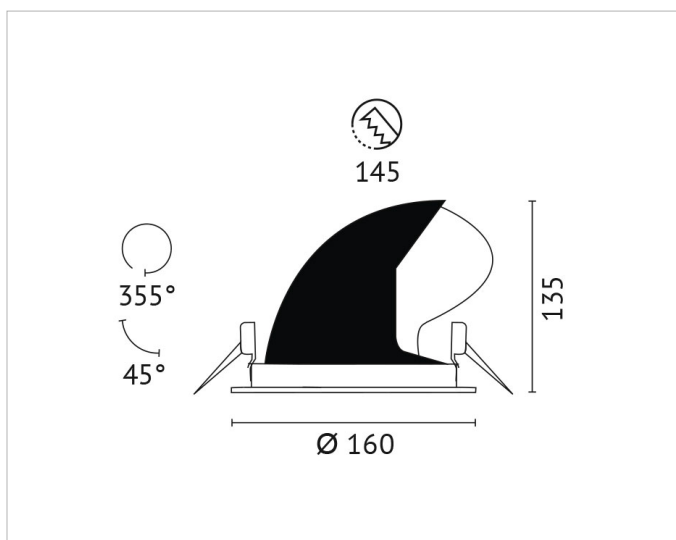

Beschreibung

BWL, Einbaudownlight, COB LED 27W, 2700K, 750mA, 220-240V, 60° Ausstrahlwinkel, 45° schwenkbar, Reflektor aus Alu, CRI >90, inkl. Versorgungsteil, Gehäuse und Ring schwarz

Allgemeine Daten

Fassung:	ohne
Geeignet für Einbaumontage:	Ja
Gehäusefarbe:	schwarz
Oberflächenschutz:	pulverbeschichtet
Schutzart (IP):	IP20
Schutzklasse:	II
Verstellbarkeit:	drehbar und schwenkbar
Werkstoff des Gehäuses:	Aluminium

Lichttechnische Daten

Ausstrahlungswinkel:	breitstrahlend 41-80°
Bemessungslichtstrom nach IEC 62722-2-1:	3417lm
Blendbegrenzung (UGR):	21.3
Energieeffizienzklasse der Lichtquelle nach EU-Richtlinie 2019/2015:	E
Farbkonsistenz (McAdam-Ellipse):	SDCM3
Farbtemperatur:	2700K
Farbwiedergabeindex CRI:	90-100
Geeignet für Anzahl der Lichtquellen:	1
Leuchtenlichtausbeute:	127lm/W
Leuchtmittel:	LED austauschbar
Lichtaustritt:	direkt
Lichtfarbe:	weiß
Lichtstrom:	3417lm
Lichtverteilung:	symmetrisch
Max. Systemleistung:	27W
Mit Leuchtmittel:	Ja

Adresse/Kontakt

Elektrische Daten

Nennspannung:	220V - 240V
Nennstrom:	750mA
Ohne Dimmfunktion:	Ja
Spannungsart:	AC

Produktabmessung

Außendurchmesser:	160mm
Einbaudurchmesser:	150mm
Einbauhöhe/-tiefe:	135mm
Höhe/Tiefe:	135mm