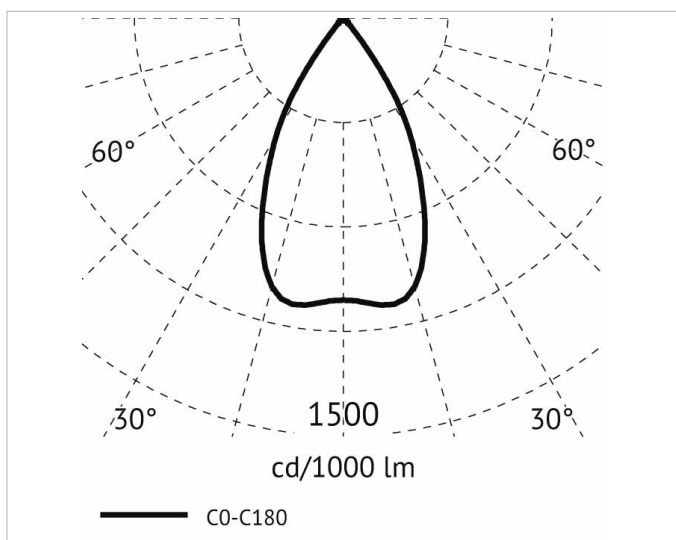

Beschreibung

BWL, Einbaudownlight, COB LED 27W, 2700K, 750mA, 220-240V, 60° Ausstrahlwinkel, 45° schwenkbar, Reflektor aus Alu, CRI >90, inkl. Versorgungsteil, Gehäuse und Ring schwarz

Allgemeine Daten

Fassung:	ohne
Geeignet für Einbaumontage:	Ja
Gehäusefarbe:	schwarz
Oberflächenschutz:	pulverbeschichtet
Schutzart (IP):	IP20
Schutzklasse:	II
Verstellbarkeit:	drehbar und schwenkbar
Werkstoff des Gehäuses:	Aluminium

Lichttechnische Daten

Ausstrahlungswinkel:	breitstrahlend 41-80°
Bemessungslichtstrom nach IEC 62722-2-1:	3417lm
Blendbegrenzung (UGR):	21.3
Energieeffizienzklasse der Lichtquelle nach EU-Richtlinie 2019/2015:	E
Farbkonsistenz (McAdam-Ellipse):	SDCM3
Farbtemperatur:	2700K
Farbwiedergabeindex CRI:	90-100
Geeignet für Anzahl der Lichtquellen:	1
Leuchtenlichtausbeute:	127lm/W
Leuchtmittel:	LED austauschbar
Lichtaustritt:	direkt
Lichtfarbe:	weiß
Lichtstrom:	3417lm
Lichtverteilung:	symmetrisch
Max. Systemleistung:	27W
Mit Leuchtmittel:	Ja

Adresse/Kontakt

Elektrische Daten

Nennspannung:	220V - 240V
Nennstrom:	750mA
Ohne Dimmfunktion:	Ja
Spannungsart:	AC

Produktabmessung

Außendurchmesser:	160mm
Einbaudurchmesser:	150mm
Einbauhöhe/-tiefe:	135mm
Höhe/Tiefe:	135mm