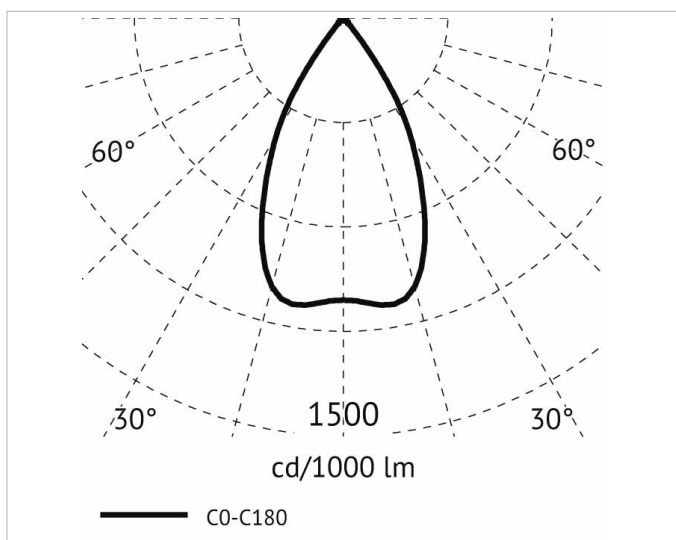

Beschreibung

BWL, Einbaudownlight, COB LED 27W, 2700K, 750mA, 220-240V, 60° Ausstrahlwinkel, 45° schwenkbar, Reflektor aus Alu, CRI >90, inkl. Versorgungsteil, Gehäuse weiß mit schwarzem Ring

Allgemeine Daten

Lichttechnische Daten

Ausstrahlungswinkel:	breitstrahlend 41-80°
Bemessungslichtstrom nach IEC 62722-2-1:	3417lm
Blendbegrenzung (UGR):	21.3
Energieeffizienzklasse der Lichtquelle nach EU-Richtlinie 2019/2015:	E
Farbkonsistenz (McAdam-Ellipse):	SDCM3
Farbtemperatur:	2700K
Farbwiedergabeindex CRI:	90-100
Geeignet für Anzahl der Lichtquellen:	1
Leuchtenlichtausbeute:	127lm/W
Leuchtmittel:	LED austauschbar
Lichtaustritt:	direkt
Lichtfarbe:	weiß
Lichtstrom:	3417lm
Lichtverteilung:	symmetrisch
Max. Systemleistung:	27W
Mit Leuchtmittel:	Ja

Adresse/Kontakt

Elektrische Daten

Nennspannung:	220V - 240V
Nennstrom:	750mA
Ohne Dimmfunktion:	Ja
Spannungsart:	AC

Produktabmessung

Außendurchmesser:	160mm
Einbaudurchmesser:	150mm
Einbauhöhe/-tiefe:	135mm
Höhe/Tiefe:	135mm