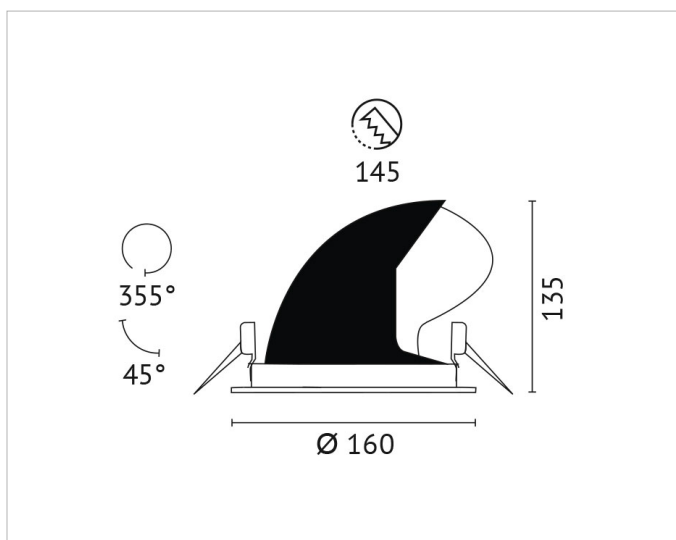

Beschreibung

BWL, Einbaudownlight, COB LED 27W, 2700K, 750mA, 220-240V, 60° Ausstrahlwinkel, 45° schwenkbar, Reflektor aus Alu, CRI >90, inkl. Versorgungsteil, Gehäuse weiß mit schwarzem Ring

Allgemeine Daten

Fassung:	ohne
Geeignet für Einbaumontage:	Ja
Gehäusefarbe:	weiß
Oberflächenschutz:	pulverbeschichtet
Schutzart (IP):	IP20
Schutzklasse:	II
Verstellbarkeit:	drehbar und schwenkbar
Werkstoff des Gehäuses:	Aluminium

Lichttechnische Daten

Ausstrahlungswinkel:	breitstrahlend 41-80°
Bemessungslichtstrom nach IEC 62722-2-1:	3417lm
Blendbegrenzung (UGR):	21.3
Energieeffizienzklasse der Lichtquelle nach EU-Richtlinie 2019/2015:	E
Farbkonsistenz (McAdam-Ellipse):	SDCM3
Farbtemperatur:	2700K
Farbwiedergabeindex CRI:	90-100
Geeignet für Anzahl der Lichtquellen:	1
Leuchtenlichtausbeute:	127lm/W
Leuchtmittel:	LED austauschbar
Lichtaustritt:	direkt
Lichtfarbe:	weiß
Lichtstrom:	3417lm
Lichtverteilung:	symmetrisch
Max. Systemleistung:	27W
Mit Leuchtmittel:	Ja

Adresse/Kontakt

Elektrische Daten

Nennspannung:	220V - 240V
Nennstrom:	750mA
Ohne Dimmfunktion:	Ja
Spannungsart:	AC

Produktabmessung

Außendurchmesser:	160mm
Einbaudurchmesser:	150mm
Einbauhöhe/-tiefe:	135mm
Höhe/Tiefe:	135mm