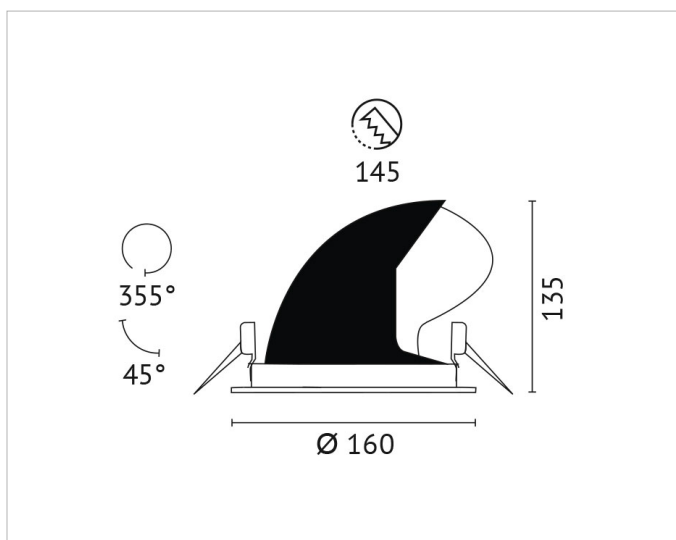

Beschreibung

BWL, Einbaudownlight, COB LED 27W, 4000K, 750mA, 220-240V, 30° Ausstrahlwinkel, 45° schwenkbar, Reflektor aus Alu, CRI >90, inkl. Versorgungsteil, Gehäuse weiß mit schwarzem Ring

Allgemeine Daten

Fassung:	ohne
Geeignet für Einbaumontage:	Ja
Gehäusefarbe:	weiß
Oberflächenschutz:	pulverbeschichtet
Schutzart (IP):	IP20
Schutzklasse:	II
Verstellbarkeit:	drehbar und schwenkbar
Werkstoff des Gehäuses:	Aluminium

Lichttechnische Daten

Ausstrahlungswinkel:	mediumstrahlend 21-40°
Bemessungslichtstrom nach IEC 62722-2-1:	3259lm
Blendbegrenzung (UGR):	20.50
Energieeffizienzklasse der Lichtquelle nach EU-Richtlinie 2019/2015:	E
Farbkonsistenz (McAdam-Ellipse):	SDCM3
Farbtemperatur:	4000K
Farbwiedergabeindex CRI:	90-100
Geeignet für Anzahl der Lichtquellen:	1
Leuchtenlichtausbeute:	122lm/W
Leuchtmittel:	LED austauschbar
Lichtaustritt:	direkt
Lichtfarbe:	weiß
Lichtstrom:	3259lm
Lichtverteilung:	symmetrisch
Max. Systemleistung:	27W
Mit Leuchtmittel:	Ja

Adresse/Kontakt

Elektrische Daten

Nennspannung:	220V - 240V
Nennstrom:	750mA
Ohne Dimmfunktion:	Ja
Spannungsart:	AC

Produktabmessung

Außendurchmesser:	160mm
Einbaudurchmesser:	150mm
Einbauhöhe/-tiefe:	135mm
Höhe/Tiefe:	135mm