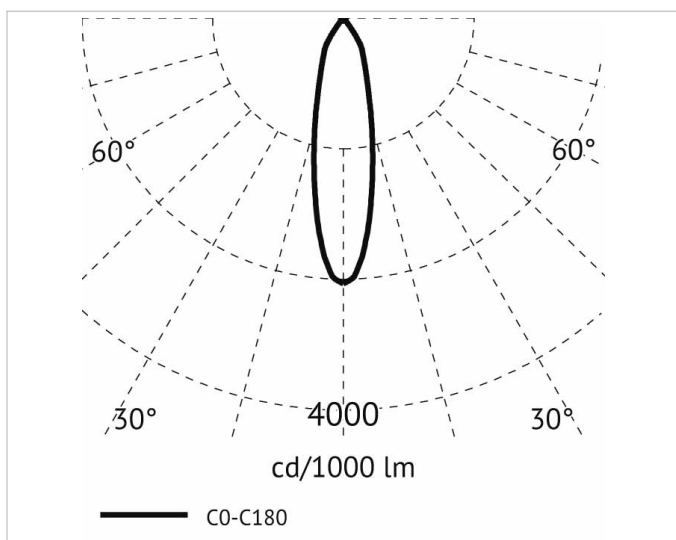

Beschreibung

BWL, Einbaudownlight, COB LED 27W, 4000K, 750mA, 220-240V, 30° Ausstrahlwinkel, 45° schwenkbar, Reflektor aus Alu, CRI >90, inkl. Versorgungsteil, Gehäuse weiß mit schwarzem Ring

Allgemeine Daten

Lichttechnische Daten

Ausstrahlungswinkel:	mediumstrahlend 21-40°
Bemessungslichtstrom nach IEC 62722-2-1:	3259lm
Blendbegrenzung (UGR):	20.50
Energieeffizienzklasse der Lichtquelle nach EU-Richtlinie 2019/2015:	E
Farbkonsistenz (McAdam-Ellipse):	SDCM3
Farbtemperatur:	4000K
Farbwiedergabeindex CRI:	90-100
Geeignet für Anzahl der Lichtquellen:	1
Leuchtenlichtausbeute:	122lm/W
Leuchtmittel:	LED austauschbar
Lichtaustritt:	direkt
Lichtfarbe:	weiß
Lichtstrom:	3259lm
Lichtverteilung:	symmetrisch
Max. Systemleistung:	27W
Mit Leuchtmittel:	Ja

Adresse/Kontakt

Elektrische Daten

Nennspannung:	220V - 240V
Nennstrom:	750mA
Ohne Dimmfunktion:	Ja
Spannungsart:	AC

Produktabmessung

Außendurchmesser:	160mm
Einbaudurchmesser:	150mm
Einbauhöhe/-tiefe:	135mm
Höhe/Tiefe:	135mm