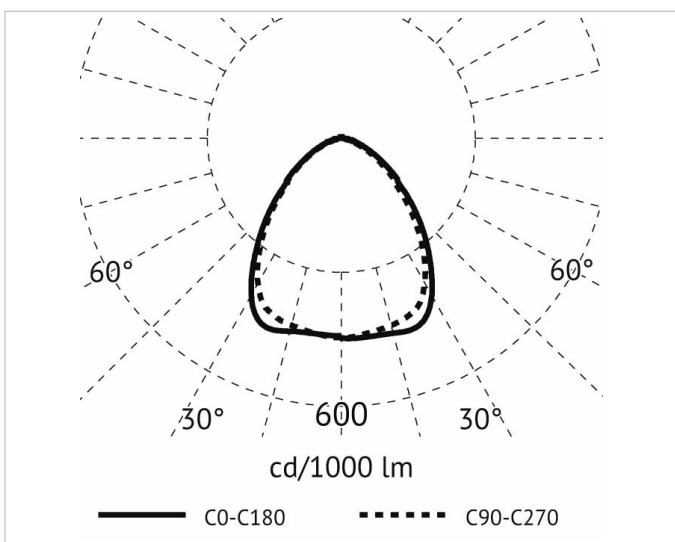

## Lichttechnische Daten

<b>Ausstrahlungswinkel:</b>	extrem breitstrahlend >80°
<b>Bemessungslichtstrom nach IEC 62722-2-1:</b>	7460lm
<b>Blendbegrenzung (UGR):</b>	25
<b>Energieeffizienzklasse der Lichtquelle nach EU-Richtlinie 2019/2015:</b>	D
<b>Farbtemperatur:</b>	3000K
<b>Farbwiedergabeindex CRI:</b>	80-89
<b>Geeignet für Anzahl der Lichtquellen:</b>	1
<b>Leuchtenlichtausbeute:</b>	124lm/W
<b>Lichtaustritt:</b>	direkt
<b>Lichtfarbe:</b>	weiß
<b>Lichtstrom:</b>	7460lm
<b>Lichtverteilung:</b>	symmetrisch
<b>Max. Systemleistung:</b>	60W

## Adresse/Kontakt

**Produktabmessung**

**Breite:** 80mm  
**Höhe/Tiefe:** 80mm  
**Länge:** 1160mm

**Adresse/Kontakt**