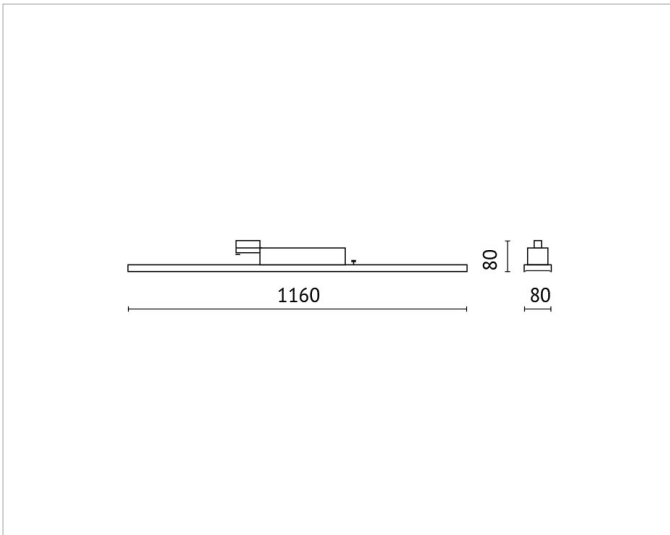

## Beschreibung

LED Linear Leuchte mit Stromschienen  
 3-Ph.-Adapter, DALI, 60W, 3000K, L:1160mm,  
 integriertes LED Netzteil, Alu-Druckguss-Gehäuse,  
 Ausstrahlwinkel: 90°, CRI>80, schwarz

## Allgemeine Daten

<b>Fassung:</b>	ohne
<b>Geeignet für Stromschienenmontage:</b>	Ja
<b>Gehäusefarbe:</b>	schwarz
<b>Schutzart (IP):</b>	IP20
<b>Schutzklasse:</b>	I
<b>Verstellbarkeit:</b>	nicht verstellbar
<b>Werkstoff des Gehäuses:</b>	Aluminium

## Lichttechnische Daten

<b>Ausstrahlungswinkel:</b>	extrem breitstrahlend >80°
<b>Bemessungslichtstrom nach IEC 62722-2-1:</b>	7460lm
<b>Blendbegrenzung (UGR):</b>	25
<b>Energieeffizienzklasse der Lichtquelle nach EU-Richtlinie 2019/2015:</b>	D
<b>Farbtemperatur:</b>	3000K
<b>Farbwiedergabeindex CRI:</b>	80-89
<b>Geeignet für Anzahl der Lichtquellen:</b>	1
<b>Leuchtenlichtausbeute:</b>	124lm/W
<b>Lichtaustritt:</b>	direkt
<b>Lichtfarbe:</b>	weiß
<b>Lichtstrom:</b>	7460lm
<b>Lichtverteilung:</b>	symmetrisch
<b>Max. Systemleistung:</b>	60W

## Adresse/Kontakt

**Produktabmessung**

**Breite:** 80mm  
**Höhe/Tiefe:** 80mm  
**Länge:** 1160mm

**Adresse/Kontakt**