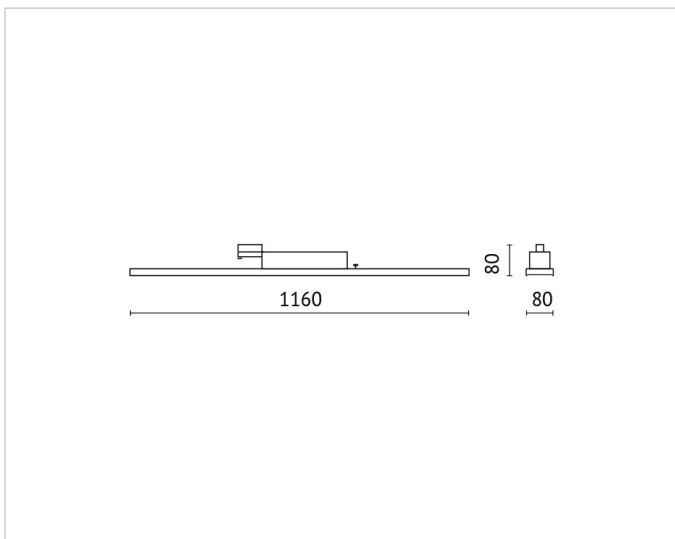

## Beschreibung

LED Linear Leuchte mit Stromschienen  
 3-Ph.-Adapter, DALI, 60W, 3000K, L:1160mm,  
 integriertes LED Netzteil, Alu-Druckguss-Gehäuse,  
 Ausstrahlwinkel: 90°, CRI>80, schwarz

## Lichttechnische Daten

<b>Ausstrahlungswinkel:</b>	extrem breitstrahlend >80°
<b>Bemessungslichtstrom nach IEC 62722-2-1:</b>	7460lm
<b>Blendbegrenzung (UGR):</b>	25
<b>Energieeffizienzklasse der Lichtquelle nach EU-Richtlinie 2019/2015:</b>	D
<b>Farbtemperatur:</b>	3000K
<b>Farbwiedergabeindex CRI:</b>	80-89
<b>Geeignet für Anzahl der Lichtquellen:</b>	1
<b>Leuchtenlichtausbeute:</b>	124lm/W
<b>Lichtaustritt:</b>	direkt
<b>Lichtfarbe:</b>	weiß
<b>Lichtstrom:</b>	7460lm
<b>Lichtverteilung:</b>	symmetrisch
<b>Max. Systemleistung:</b>	60W

## Adresse/Kontakt

**Produktabmessung**

**Breite:** 80mm  
**Höhe/Tiefe:** 80mm  
**Länge:** 1160mm

**Adresse/Kontakt**