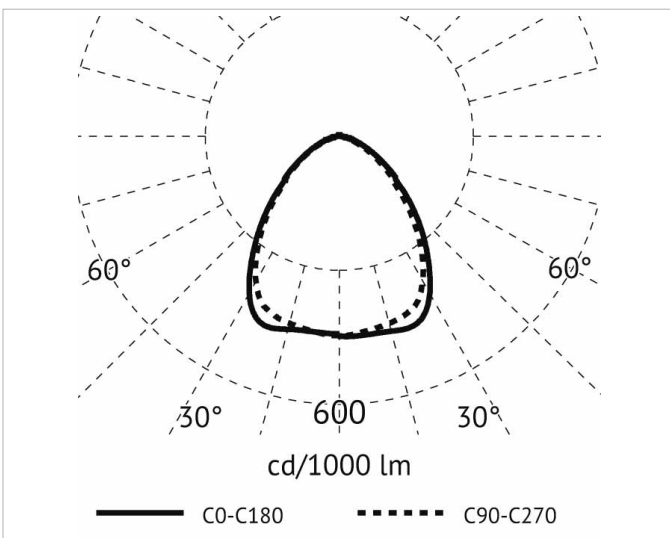

## Beschreibung

LED Linear Leuchte mit Stromschienen  
 3-Ph.-Adapter, DALI, 60W, 3000K, L:1160mm,  
 integriertes LED Netzteil, Alu-Druckguss-Gehäuse,  
 Ausstrahlwinkel: 90°, CRI>80, schwarz

## Allgemeine Daten

<b>Fassung:</b>	ohne
<b>Geeignet für Stromschienenmontage:</b>	Ja
<b>Gehäusefarbe:</b>	schwarz
<b>Schutzart (IP):</b>	IP20
<b>Schutzklasse:</b>	I
<b>Verstellbarkeit:</b>	nicht verstellbar
<b>Werkstoff des Gehäuses:</b>	Aluminium

## Lichttechnische Daten

<b>Ausstrahlungswinkel:</b>	extrem breitstrahlend >80°
<b>Bemessungslichtstrom nach IEC 62722-2-1:</b>	7460lm
<b>Blendbegrenzung (UGR):</b>	25
<b>Energieeffizienzklasse der Lichtquelle nach EU-Richtlinie 2019/2015:</b>	D
<b>Farbtemperatur:</b>	3000K
<b>Farbwiedergabeindex CRI:</b>	80-89
<b>Geeignet für Anzahl der Lichtquellen:</b>	1
<b>Leuchtenlichtausbeute:</b>	124lm/W
<b>Lichtaustritt:</b>	direkt
<b>Lichtfarbe:</b>	weiß
<b>Lichtstrom:</b>	7460lm
<b>Lichtverteilung:</b>	symmetrisch
<b>Max. Systemleistung:</b>	60W

## Adresse/Kontakt

**Produktabmessung**

**Breite:** 80mm  
**Höhe/Tiefe:** 80mm  
**Länge:** 1160mm

**Adresse/Kontakt**