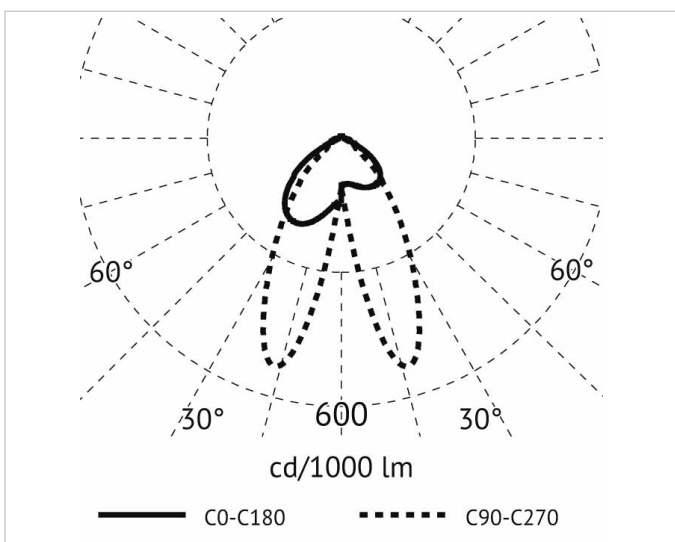

Produktabmessung

Breite: 80mm
Höhe/Tiefe: 80mm
Länge: 1160mm

Adresse/Kontakt