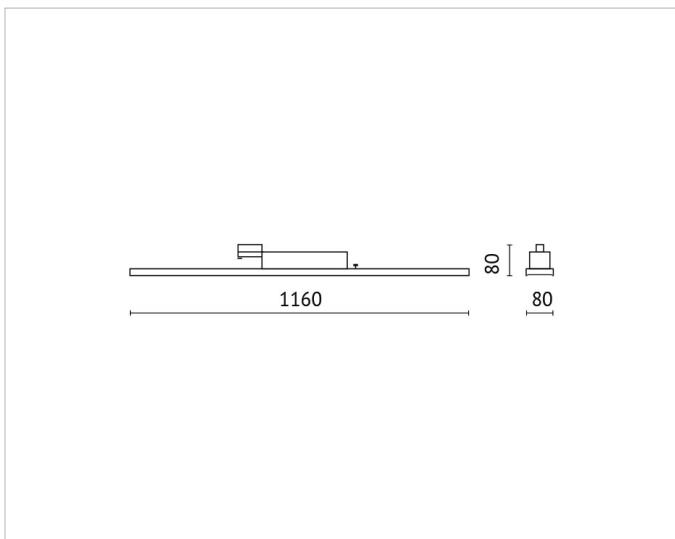

Produktabmessung

Breite: 80mm
Höhe/Tiefe: 80mm
Länge: 1160mm

Adresse/Kontakt