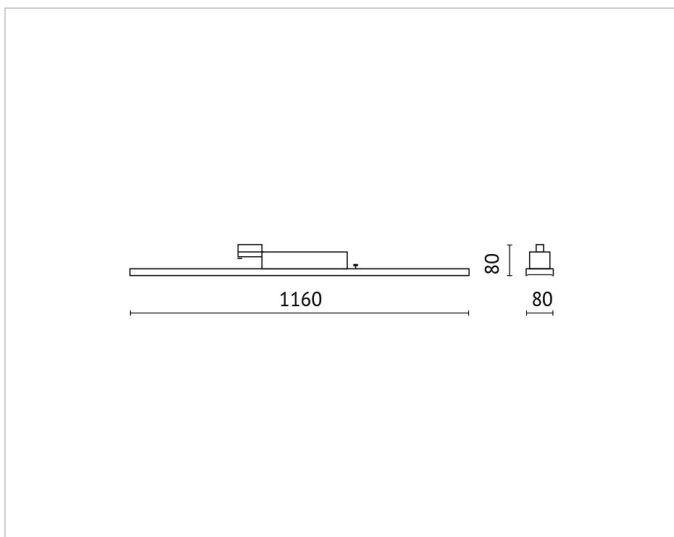

## Beschreibung

LED Linear Leuchte mit Stromschienen  
 3-Ph.-Adapter, DALI, 60W, 3000K, L:1160mm,  
 integriertes LED Netzteil, Alu-Druckguss-Gehäuse,  
 Ausstrahlwinkel: 30°, CRI>80, schwarz

## Lichttechnische Daten

<b>Ausstrahlungswinkel:</b>	mediumstrahlend 21-40°
<b>Bemessungslichtstrom nach IEC 62722-2-1:</b>	7816lm
<b>Blendbegrenzung (UGR):</b>	21
<b>Energieeffizienzklasse der Lichtquelle nach EU-Richtlinie 2019/2015:</b>	D
<b>Farbtemperatur:</b>	3000K
<b>Farbwiedergabeindex CRI:</b>	80-89
<b>Geeignet für Anzahl der Lichtquellen:</b>	1
<b>Leuchtenlichtausbeute:</b>	130lm/W
<b>Lichtaustritt:</b>	direkt
<b>Lichtfarbe:</b>	weiß
<b>Lichtstrom:</b>	7816lm
<b>Lichtverteilung:</b>	symmetrisch
<b>Max. Systemleistung:</b>	60W

## Adresse/Kontakt

**Produktabmessung**

**Breite:** 80mm  
**Höhe/Tiefe:** 80mm  
**Länge:** 1160mm

**Adresse/Kontakt**