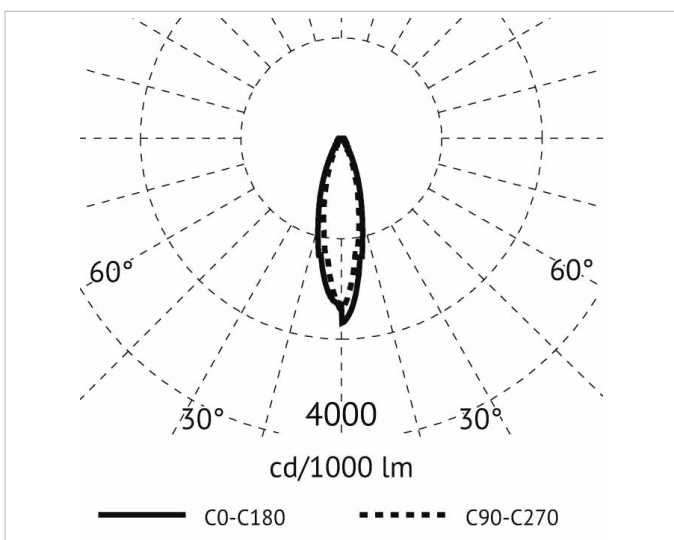

## Beschreibung

LED Linear Leuchte mit Stromschienen  
 3-Ph.-Adapter, DALI, 60W, 3000K, L:1160mm,  
 integriertes LED Netzteil, Alu-Druckguss-Gehäuse,  
 Ausstrahlwinkel: 30°, CRI>80, schwarz

## Lichttechnische Daten

<b>Ausstrahlungswinkel:</b>	mediumstrahlend 21-40°
<b>Bemessungslichtstrom nach IEC 62722-2-1:</b>	7816lm
<b>Blendbegrenzung (UGR):</b>	21
<b>Energieeffizienzklasse der Lichtquelle nach EU-Richtlinie 2019/2015:</b>	D
<b>Farbtemperatur:</b>	3000K
<b>Farbwiedergabeindex CRI:</b>	80-89
<b>Geeignet für Anzahl der Lichtquellen:</b>	1
<b>Leuchtenlichtausbeute:</b>	130lm/W
<b>Lichtaustritt:</b>	direkt
<b>Lichtfarbe:</b>	weiß
<b>Lichtstrom:</b>	7816lm
<b>Lichtverteilung:</b>	symmetrisch
<b>Max. Systemleistung:</b>	60W

## Adresse/Kontakt

**Produktabmessung**

**Breite:** 80mm  
**Höhe/Tiefe:** 80mm  
**Länge:** 1160mm

**Adresse/Kontakt**