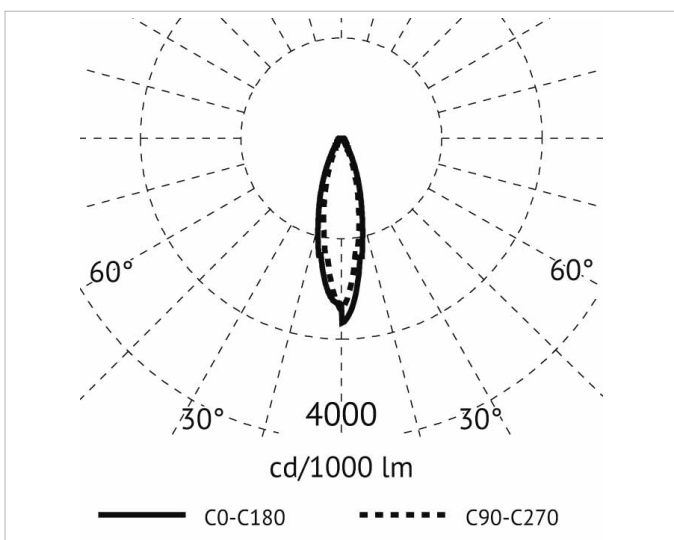

## Beschreibung

LED Linear Leuchte mit Stromschienen  
 3-Ph.-Adapter, DALI, 60W, 3000K, L:1160mm,  
 integriertes LED Netzteil, Alu-Druckguss-Gehäuse,  
 Ausstrahlwinkel: 30°, CRI>80, weiß

## Lichttechnische Daten

<b>Ausstrahlungswinkel:</b>	mediumstrahlend 21-40°
<b>Bemessungslichtstrom nach IEC 62722-2-1:</b>	7816lm
<b>Blendbegrenzung (UGR):</b>	21
<b>Energieeffizienzklasse der Lichtquelle nach EU-Richtlinie 2019/2015:</b>	D
<b>Farbtemperatur:</b>	3000K
<b>Farbwiedergabeindex CRI:</b>	80-89
<b>Geeignet für Anzahl der Lichtquellen:</b>	1
<b>Leuchtenlichtausbeute:</b>	130lm/W
<b>Lichtaustritt:</b>	direkt
<b>Lichtfarbe:</b>	weiß
<b>Lichtstrom:</b>	7816lm
<b>Lichtverteilung:</b>	symmetrisch
<b>Max. Systemleistung:</b>	60W

## Adresse/Kontakt

**Produktabmessung**

**Breite:** 80mm  
**Höhe/Tiefe:** 80mm  
**Länge:** 1160mm

**Adresse/Kontakt**