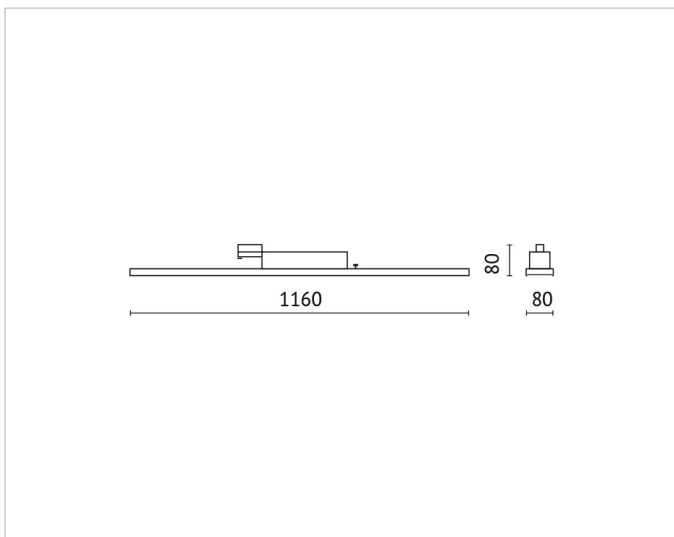

## Beschreibung

LED Linear Leuchte mit Stromschienen  
 3-Ph.-Adapter, DALI, 60W, 3000K, L:1160mm,  
 integriertes LED Netzteil, Alu-Druckguss-Gehäuse,  
 Ausstrahlwinkel: 30°, CRI>80, weiß

## Lichttechnische Daten

<b>Ausstrahlungswinkel:</b>	mediumstrahlend 21-40°
<b>Bemessungslichtstrom nach IEC 62722-2-1:</b>	7816lm
<b>Blendbegrenzung (UGR):</b>	21
<b>Energieeffizienzklasse der Lichtquelle nach EU-Richtlinie 2019/2015:</b>	D
<b>Farbtemperatur:</b>	3000K
<b>Farbwiedergabeindex CRI:</b>	80-89
<b>Geeignet für Anzahl der Lichtquellen:</b>	1
<b>Leuchtenlichtausbeute:</b>	130lm/W
<b>Lichtaustritt:</b>	direkt
<b>Lichtfarbe:</b>	weiß
<b>Lichtstrom:</b>	7816lm
<b>Lichtverteilung:</b>	symmetrisch
<b>Max. Systemleistung:</b>	60W

## Adresse/Kontakt

**Produktabmessung**

**Breite:** 80mm  
**Höhe/Tiefe:** 80mm  
**Länge:** 1160mm

**Adresse/Kontakt**