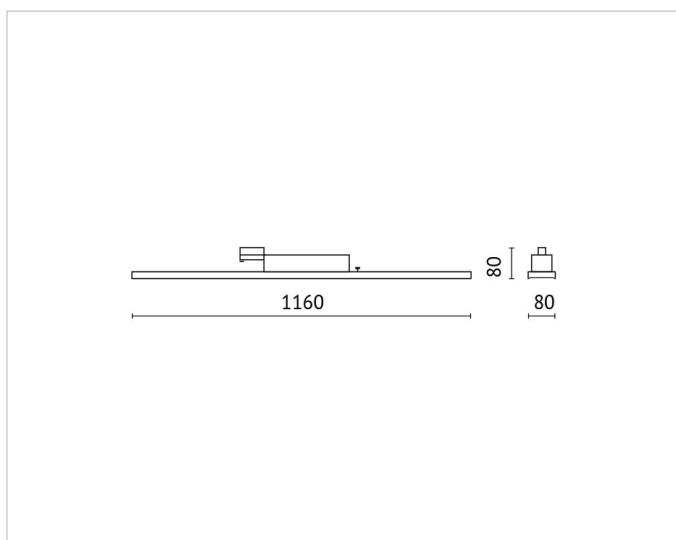

## Beschreibung

LED Linear Leuchte mit Stromschienen  
 3-Ph.-Adapter, 60W, 4000K, L:1160mm, integriertes  
 LED Netzteil, Alu-Druckguss-Gehäuse,  
 Ausstrahlwinkel: 30°, CRI>80, Gehäuse weiß

## Lichttechnische Daten

<b>Ausstrahlungswinkel:</b>	mediumstrahlend 21-40°
<b>Bemessungslichtstrom nach IEC 62722-2-1:</b>	8142lm
<b>Blendbegrenzung (UGR):</b>	21
<b>Energieeffizienzklasse der Lichtquelle nach EU-Richtlinie 2019/2015:</b>	D
<b>Farbtemperatur:</b>	4000K
<b>Farbwiedergabeindex CRI:</b>	80-89
<b>Geeignet für Anzahl der Lichtquellen:</b>	1
<b>Leuchtenlichtausbeute:</b>	136lm/W
<b>Leuchtmittel:</b>	LED austauschbar
<b>Lichtaustritt:</b>	direkt
<b>Lichtfarbe:</b>	weiß
<b>Lichtstrom:</b>	8142lm
<b>Lichtverteilung:</b>	symmetrisch
<b>Max. Systemleistung:</b>	60W
<b>Mit Leuchtmittel:</b>	Ja

### Produktabmessung

<b>Breite:</b>	80mm
<b>Höhe/Tiefe:</b>	80mm
<b>Länge:</b>	1160mm