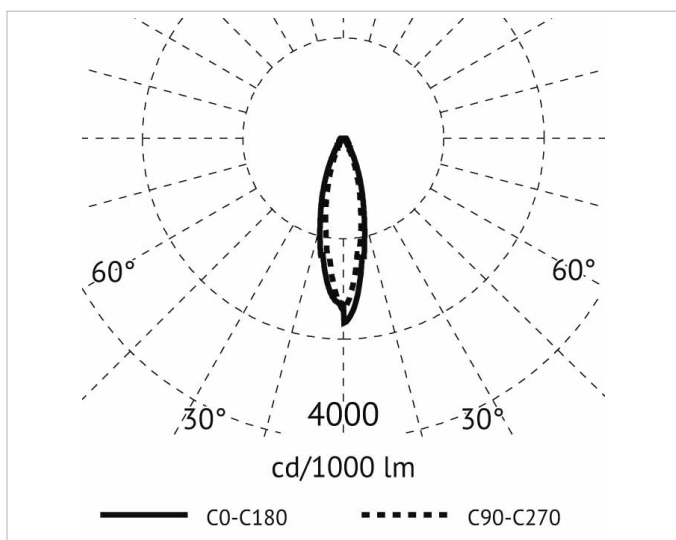

## Beschreibung

LED Linear Leuchte mit Stromschienen  
 3-Ph.-Adapter, 60W, 4000K, L:1160mm, integriertes  
 LED Netzteil, Alu-Druckguss-Gehäuse,  
 Ausstrahlwinkel: 30°, CRI>80, Gehäuse weiß

## Lichttechnische Daten

<b>Ausstrahlungswinkel:</b>	mediumstrahlend 21-40°
<b>Bemessungslichtstrom nach IEC 62722-2-1:</b>	8142lm
<b>Blendbegrenzung (UGR):</b>	21
<b>Energieeffizienzklasse der Lichtquelle nach EU-Richtlinie 2019/2015:</b>	D
<b>Farbtemperatur:</b>	4000K
<b>Farbwiedergabeindex CRI:</b>	80-89
<b>Geeignet für Anzahl der Lichtquellen:</b>	1
<b>Leuchtenlichtausbeute:</b>	136lm/W
<b>Leuchtmittel:</b>	LED austauschbar
<b>Lichtaustritt:</b>	direkt
<b>Lichtfarbe:</b>	weiß
<b>Lichtstrom:</b>	8142lm
<b>Lichtverteilung:</b>	symmetrisch
<b>Max. Systemleistung:</b>	60W
<b>Mit Leuchtmittel:</b>	Ja

### Produktabmessung

<b>Breite:</b>	80mm
<b>Höhe/Tiefe:</b>	80mm
<b>Länge:</b>	1160mm