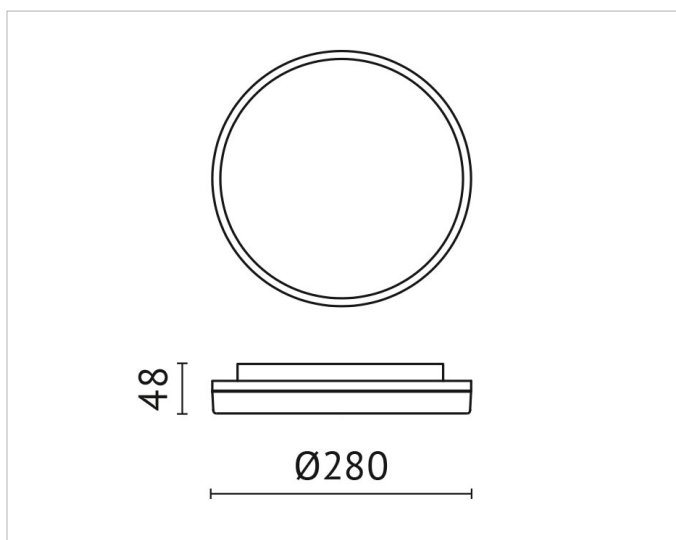

Beschreibung

BLR, Wand- und Deckenanbauleuchte rund, LED 18W, CRI85, 230V, Durchm. 280mm, Höhe 48mm, umschaltbar von 3000/4000/6000K, inkl. integriertem Netzteil, Frontseite Downlight IP54, IK10

Allgemeine Daten

Fassung:	6000"
Geeignet für Aufbaumontage:	Ja
Geeignet für Deckenmontage:	Ja
Geeignet für Wandmontage:	Ja
Gehäusefarbe:	weiß
Schutzart (IP):	IP54
Schutzklasse:	II
Werkstoff des Gehäuses:	Kunststoff

Lichttechnische Daten

Ausstrahlungswinkel:	extrem breitstrahlend >80°
Bemessungslichtstrom nach IEC 62722-2-1:	2028lm
Blendbegrenzung (UGR):	24.65
Energieeffizienzklasse der Lichtquelle nach EU-Richtlinie 2019/2015:	D
Farbkonsistenz (McAdam-Ellipse):	SDCM3
Farbtemperatur:	3000K - 6000K
Farbtemperatur einstellbar:	Stufen
Farbwiedergabeindex CRI:	80-89
Geeignet für Anzahl der Lichtquellen:	1
Leuchtenlichtausbeute:	113lm/W
Leuchtmittel:	LED austauschbar
Lichtaustritt:	direkt
Lichtfarbe:	weiß
Lichtverteilung:	symmetrisch

Elektrische Daten

Nennspannung: 220V - 240V
Ohne Dimmfunktion: Ja
Schlagfestigkeit: IK10
Spannungsart: AC

Produktabmessung

Außendurchmesser: 280mm
Höhe/Tiefe: 48mm

Adresse/Kontakt