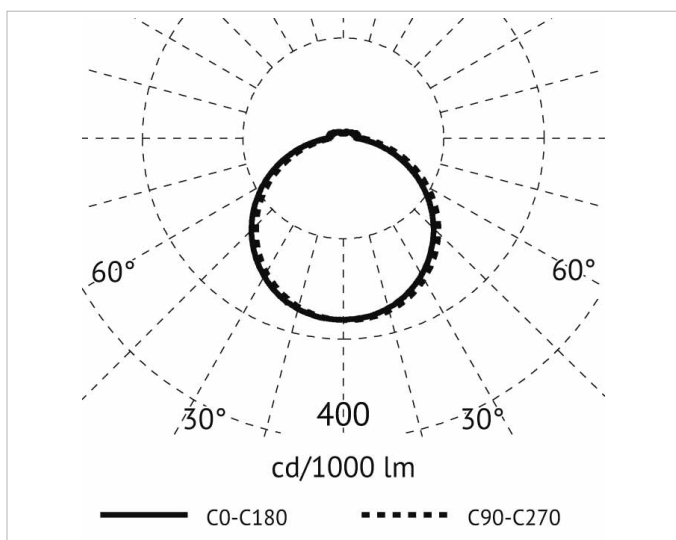

Beschreibung

BLR, Wand- und Deckenanbauleuchte rund, LED 18W, CRI85, 230V, Durchm. 280mm, Höhe 48mm, umschaltbar von 3000/4000/6000K, inkl. integriertem Netzteil, Frontseite Downlight IP54, IK10

Allgemeine Daten

Fassung:	6000"
Geeignet für Aufbaumontage:	Ja
Geeignet für Deckenmontage:	Ja
Geeignet für Wandmontage:	Ja
Gehäusefarbe:	weiß
Schutzart (IP):	IP54
Schutzklasse:	II
Werkstoff des Gehäuses:	Kunststoff

Lichttechnische Daten

Ausstrahlungswinkel:	extrem breitstrahlend >80°
Bemessungslichtstrom nach IEC 62722-2-1:	2028lm
Blendbegrenzung (UGR):	24.65
Energieeffizienzklasse der Lichtquelle nach EU-Richtlinie 2019/2015:	D
Farbkonsistenz (McAdam-Ellipse):	SDCM3
Farbtemperatur:	3000K - 6000K
Farbtemperatur einstellbar:	Stufen
Farbwiedergabeindex CRI:	80-89
Geeignet für Anzahl der Lichtquellen:	1
Leuchtenlichtausbeute:	113lm/W
Leuchtmittel:	LED austauschbar
Lichtaustritt:	direkt
Lichtfarbe:	weiß
Lichtverteilung:	symmetrisch

Elektrische Daten

Nennspannung: 220V - 240V
Ohne Dimmfunktion: Ja
Schlagfestigkeit: IK10
Spannungsart: AC

Produktabmessung

Außendurchmesser: 280mm
Höhe/Tiefe: 48mm

Adresse/Kontakt