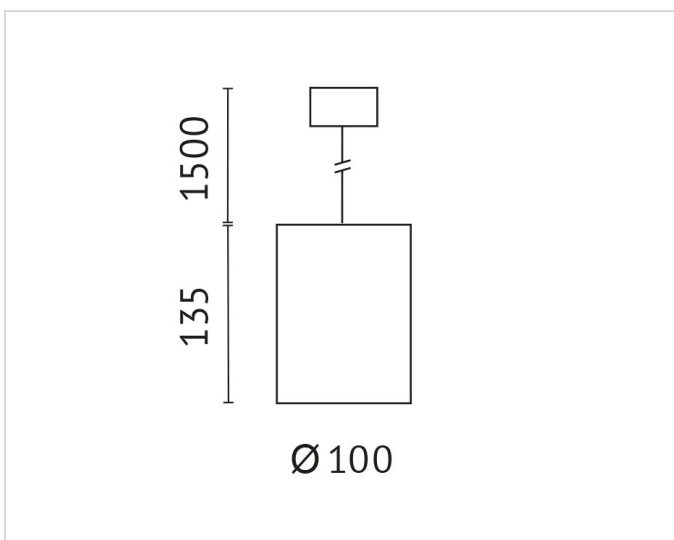

Beschreibung

APLN, Pendelleuchte, 24W, 3000K, CRI> 80, 600mA, integriertes Netzteil, Ausstrahlwinkel 24°, Ø 100x135 mm, Gehäuse Aluminium, inkl. Seilabhängung 1500mm, schwarz

Allgemeine Daten

Fassung:	ohne
Gehäusefarbe:	schwarz
Mit Abhängung:	Ja
Schutzart (IP):	IP20
Schutzklasse:	I
Werkstoff der Abdeckung:	ohne Abdeckung
Werkstoff des Gehäuses:	Aluminium

Lichttechnische Daten

Ausführung des Rasters:	ohne
Bemessungslichtstrom nach IEC 62722-2-1:	2495lm
Bildschirmarbeitsplatztauglich nach EN 12464-1:	Ja
Blendbegrenzung (UGR):	16.8
Energieeffizienzklasse der Lichtquelle nach EU-Richtlinie 2019/2015:	E
Farbtemperatur:	3000K
Farbwiedergabeindex CRI:	80-89
Geeignet für Anzahl der Lichtquellen:	1
Leuchtenlichtausbeute:	104lm/W
Leuchtmittel:	LED austauschbar
Lichtaustritt:	direkt
Lichtfarbe:	weiß
Lichtverteilung:	symmetrisch
Max. Systemleistung:	24W
Mit Leuchtmittel:	Ja

Adresse/Kontakt

Elektrische Daten

Nennspannung:	100V - 240V
Ohne Dimmfunktion:	Ja
Spannungsart:	AC

Produktabmessung

Durchmesser:	100mm
Höhe/Tiefe:	135mm
Pendellänge:	1500mm

Adresse/Kontakt