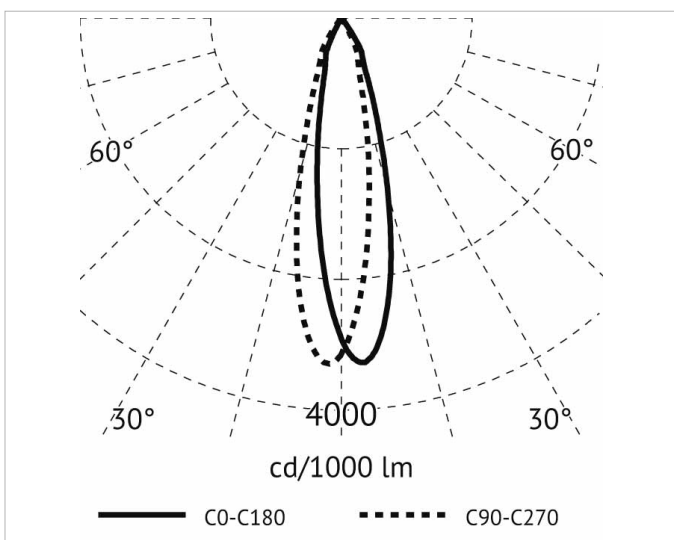

Beschreibung

APLN, Pendelleuchte, 24W, 3000K, CRI> 80, 600mA, integriertes Netzteil, Ausstrahlwinkel 24°, Ø 100x135 mm, Gehäuse Aluminium, inkl. Seilabhängung 1500mm, schwarz

Allgemeine Daten

Fassung:	ohne
Gehäusefarbe:	schwarz
Mit Abhängung:	Ja
Schutzart (IP):	IP20
Schutzklasse:	I
Werkstoff der Abdeckung:	ohne Abdeckung
Werkstoff des Gehäuses:	Aluminium

Lichttechnische Daten

Ausführung des Rasters:	ohne
Bemessungslichtstrom nach IEC 62722-2-1:	2495lm
Bildschirmarbeitsplatztauglich nach EN 12464-1:	Ja
Blendbegrenzung (UGR):	16.8
Energieeffizienzklasse der Lichtquelle nach EU-Richtlinie 2019/2015:	E
Farbtemperatur:	3000K
Farbwiedergabeindex CRI:	80-89
Geeignet für Anzahl der Lichtquellen:	1
Leuchtenlichtausbeute:	104lm/W
Leuchtmittel:	LED austauschbar
Lichtaustritt:	direkt
Lichtfarbe:	weiß
Lichtverteilung:	symmetrisch
Max. Systemleistung:	24W
Mit Leuchtmittel:	Ja

Adresse/Kontakt

Elektrische Daten

Nennspannung:	100V - 240V
Ohne Dimmfunktion:	Ja
Spannungsart:	AC

Produktabmessung

Durchmesser:	100mm
Höhe/Tiefe:	135mm
Pendellänge:	1500mm

Adresse/Kontakt