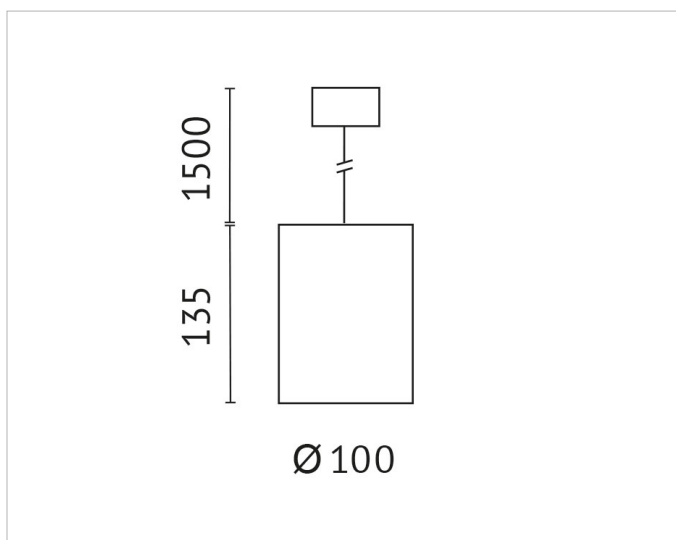

Beschreibung

APLN, Pendelleuchte, 24W, 3000K, CRI> 80, 600mA, integriertes Netzteil, Ausstrahlwinkel 24°, Ø 100x135 mm, Gehäuse Aluminium, inkl. Seilabhängung 1500mm, weiß

Allgemeine Daten

Fassung:	ohne
Gehäusefarbe:	weiß
Mit Abhängung:	Ja
Schutzart (IP):	IP20
Schutzklasse:	I
Werkstoff der Abdeckung:	ohne Abdeckung
Werkstoff des Gehäuses:	Aluminium

Lichttechnische Daten

Ausführung des Rasters:	ohne
Bemessungslichtstrom nach IEC 62722-2-1:	2495lm
Bildschirmarbeitsplatztauglich nach EN 12464-1:	Ja
Blendbegrenzung (UGR):	16.8
Energieeffizienzklasse der Lichtquelle nach EU-Richtlinie 2019/2015:	E
Farbtemperatur:	3000K
Farbwiedergabeindex CRI:	80-89
Geeignet für Anzahl der Lichtquellen:	1
Leuchtenlichtausbeute:	104lm/W
Leuchtmittel:	LED austauschbar
Lichtaustritt:	direkt
Lichtfarbe:	weiß
Lichtverteilung:	symmetrisch
Max. Systemleistung:	24W
Mit Leuchtmittel:	Ja

Adresse/Kontakt

Elektrische Daten

Nennspannung:	100V - 240V
Ohne Dimmfunktion:	Ja
Spannungsart:	AC

Produktabmessung

Durchmesser:	100mm
Höhe/Tiefe:	135mm
Pendellänge:	1500mm

Adresse/Kontakt