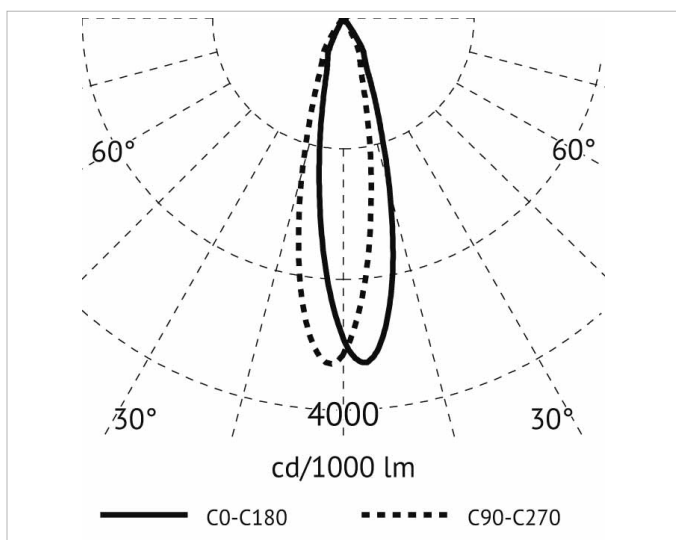

Beschreibung

APLN, Pendelleuchte, 24W, 3000K, CRI> 80, 600mA, integriertes Netzteil, Ausstrahlwinkel 24°, Ø 100x135 mm, Gehäuse Aluminium, inkl. Seilabhängung 1500mm, weiß

Allgemeine Daten

Fassung:	ohne
Gehäusefarbe:	weiß
Mit Abhängung:	Ja
Schutzart (IP):	IP20
Schutzklasse:	I
Werkstoff der Abdeckung:	ohne Abdeckung
Werkstoff des Gehäuses:	Aluminium

Lichttechnische Daten

Ausführung des Rasters:	ohne
Bemessungslichtstrom nach IEC 62722-2-1:	2495lm
Bildschirmarbeitsplatztauglich nach EN 12464-1:	Ja
Blendbegrenzung (UGR):	16.8
Energieeffizienzklasse der Lichtquelle nach EU-Richtlinie 2019/2015:	E
Farbtemperatur:	3000K
Farbwiedergabeindex CRI:	80-89
Geeignet für Anzahl der Lichtquellen:	1
Leuchtenlichtausbeute:	104lm/W
Leuchtmittel:	LED austauschbar
Lichtaustritt:	direkt
Lichtfarbe:	weiß
Lichtverteilung:	symmetrisch
Max. Systemleistung:	24W
Mit Leuchtmittel:	Ja

Adresse/Kontakt

Elektrische Daten

Nennspannung:	100V - 240V
Ohne Dimmfunktion:	Ja
Spannungsart:	AC

Produktabmessung

Durchmesser:	100mm
Höhe/Tiefe:	135mm
Pendellänge:	1500mm

Adresse/Kontakt