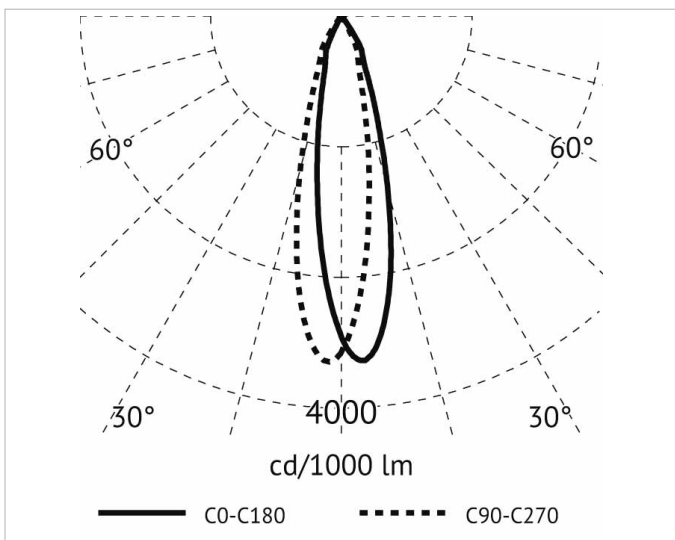

Beschreibung

APLN, Deckenanbauleuchte, 24W, 3000K, CRI> 80, 600mA, integriertes Netzteil, Ausstrahlwinkel 24°, Ø 100x135 mm, Gehäuse Aluminium, weiß

Allgemeine Daten

Geeignet für Aufbaumontage:	Ja
Geeignet für Deckenmontage:	Ja
Gehäusefarbe:	weiß
Schutzart (IP):	IP20
Schutzklasse:	I
Werkstoff des Gehäuses:	Aluminium

Lichttechnische Daten

Ausstrahlungswinkel:	mediumstrahlend 21-40°
Bemessungslichtstrom nach IEC 62722-2-1:	2495lm
Bildschirmarbeitsplatztauglich nach EN 12464-1:	Ja
Blendbegrenzung (UGR):	16.8
Energieeffizienzklasse der Lichtquelle nach EU-Richtlinie 2019/2015:	E
Farbtemperatur:	3000K
Farbwiedergabeindex CRI:	80-89
Geeignet für Anzahl der Lichtquellen:	1
Leuchtenlichtausbeute:	104lm/W
Leuchtmittel:	LED austauschbar
Lichtaustritt:	direkt
Lichtfarbe:	weiß
Lichtverteilung:	symmetrisch
Max. Systemleistung:	24W
Mit Leuchtmittel:	Ja

Elektrische Daten

Nennspannung:	100V - 240V
----------------------	-------------

Adresse/Kontakt

Ohne Dimmfunktion: Ja
Spannungsart: AC

Produktabmessung

Außendurchmesser: 100mm
Höhe/Tiefe: 135mm

Adresse/Kontakt