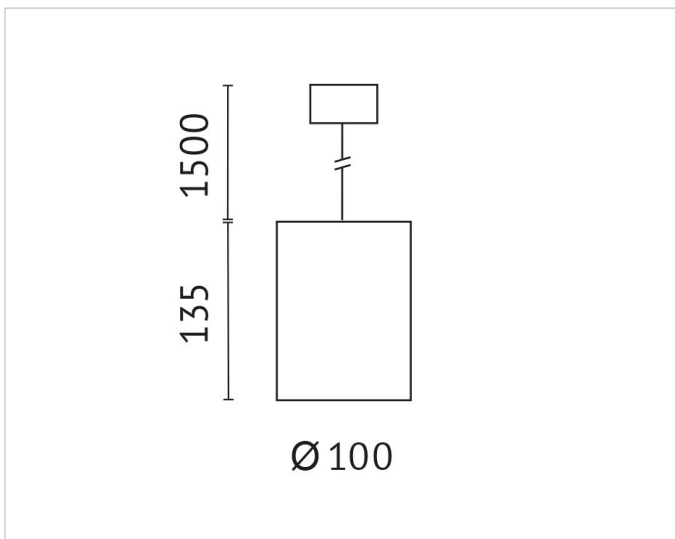

Beschreibung

APLN, Deckenanbauleuchte, 24W, 3000K, CRI> 80, 600mA, integriertes Netzteil, Ausstrahlwinkel 24°, Ø 100x135 mm, Gehäuse Aluminium, weiß

Allgemeine Daten

Geeignet für Aufbaumontage:	Ja
Geeignet für Deckenmontage:	Ja
Gehäusefarbe:	weiß
Schutzart (IP):	IP20
Schutzklasse:	I
Werkstoff des Gehäuses:	Aluminium

Lichttechnische Daten

Ausstrahlungswinkel:	mediumstrahlend 21-40°
Bemessungslichtstrom nach IEC 62722-2-1:	2495lm
Bildschirmarbeitsplatztauglich nach EN 12464-1:	Ja
Blendbegrenzung (UGR):	16.8
Energieeffizienzklasse der Lichtquelle nach EU-Richtlinie 2019/2015:	E
Farbtemperatur:	3000K
Farbwiedergabeindex CRI:	80-89
Geeignet für Anzahl der Lichtquellen:	1
Leuchtenlichtausbeute:	104lm/W
Leuchtmittel:	LED austauschbar
Lichtaustritt:	direkt
Lichtfarbe:	weiß
Lichtverteilung:	symmetrisch
Max. Systemleistung:	24W
Mit Leuchtmittel:	Ja

Elektrische Daten

Nennspannung:	100V - 240V
----------------------	-------------

Adresse/Kontakt

Ohne Dimmfunktion: Ja
Spannungsart: AC

Produktabmessung

Außendurchmesser: 100mm
Höhe/Tiefe: 135mm

Adresse/Kontakt