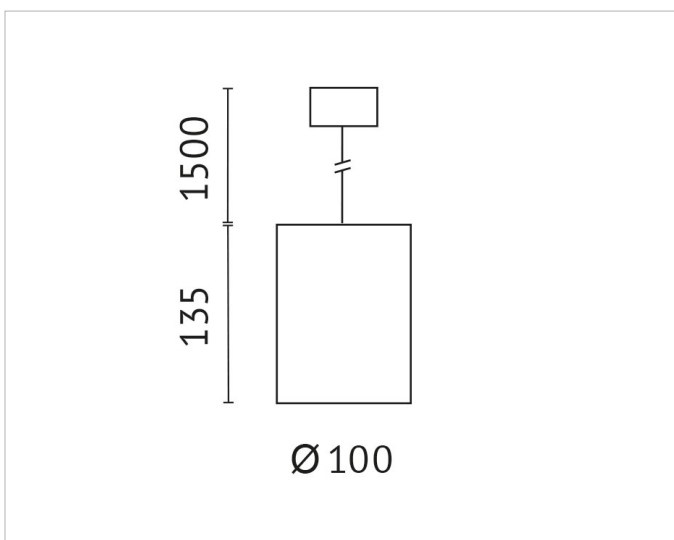

Beschreibung

APLN, Deckenanbauleuchte, 24W, 4000K, CRI> 80, 600mA, integriertes Netzteil, Ausstrahlwinkel 24°, Ø 100x135 mm, Gehäuse Aluminium, schwarz

Allgemeine Daten

Geeignet für Aufbaumontage:	Ja
Geeignet für Deckenmontage:	Ja
Gehäusefarbe:	schwarz
Schutzart (IP):	IP20
Schutzklasse:	I
Werkstoff des Gehäuses:	Aluminium

Lichttechnische Daten

Ausstrahlungswinkel:	mediumstrahlend 21-40°
Bemessungslichtstrom nach IEC 62722-2-1:	2618lm
Bildschirmarbeitsplatztauglich nach EN 12464-1:	Ja
Blendbegrenzung (UGR):	16.8
Energieeffizienzklasse der Lichtquelle nach EU-Richtlinie 2019/2015:	D
Farbtemperatur:	4000K
Farbwiedergabeindex CRI:	80-89
Geeignet für Anzahl der Lichtquellen:	1
Leuchtenlichtausbeute:	109lm/W
Leuchtmittel:	LED austauschbar
Lichtaustritt:	direkt
Lichtfarbe:	weiß
Lichtverteilung:	symmetrisch
Max. Systemleistung:	24W
Mit Leuchtmittel:	Ja

Elektrische Daten

Nennspannung:	100V - 240V
----------------------	-------------

Adresse/Kontakt

Ohne Dimmfunktion: Ja
Spannungsart: AC

Produktabmessung

Außendurchmesser: 100mm
Höhe/Tiefe: 135mm

Adresse/Kontakt