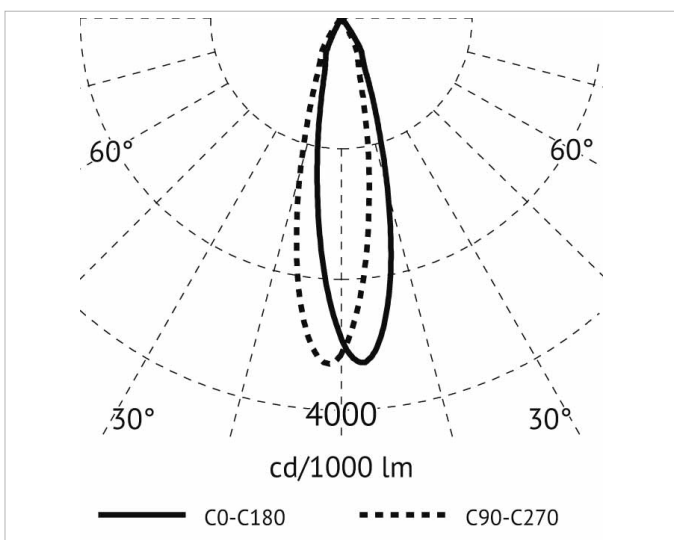

Beschreibung

APLN, Deckenanbauleuchte, 24W, 4000K, CRI> 80, 600mA, integriertes Netzteil, Ausstrahlwinkel 24°, Ø 100x135 mm, Gehäuse Aluminium, schwarz

Allgemeine Daten

Geeignet für Aufbaumontage:	Ja
Geeignet für Deckenmontage:	Ja
Gehäusefarbe:	schwarz
Schutzart (IP):	IP20
Schutzklasse:	I
Werkstoff des Gehäuses:	Aluminium

Lichttechnische Daten

Ausstrahlungswinkel:	mediumstrahlend 21-40°
Bemessungslichtstrom nach IEC 62722-2-1:	2618lm
Bildschirmarbeitsplatztauglich nach EN 12464-1:	Ja
Blendbegrenzung (UGR):	16.8
Energieeffizienzklasse der Lichtquelle nach EU-Richtlinie 2019/2015:	D
Farbtemperatur:	4000K
Farbwiedergabeindex CRI:	80-89
Geeignet für Anzahl der Lichtquellen:	1
Leuchtenlichtausbeute:	109lm/W
Leuchtmittel:	LED austauschbar
Lichtaustritt:	direkt
Lichtfarbe:	weiß
Lichtverteilung:	symmetrisch
Max. Systemleistung:	24W
Mit Leuchtmittel:	Ja

Elektrische Daten

Nennspannung:	100V - 240V
----------------------	-------------

Adresse/Kontakt

Ohne Dimmfunktion: Ja
Spannungsart: AC

Produktabmessung

Außendurchmesser: 100mm
Höhe/Tiefe: 135mm

Adresse/Kontakt