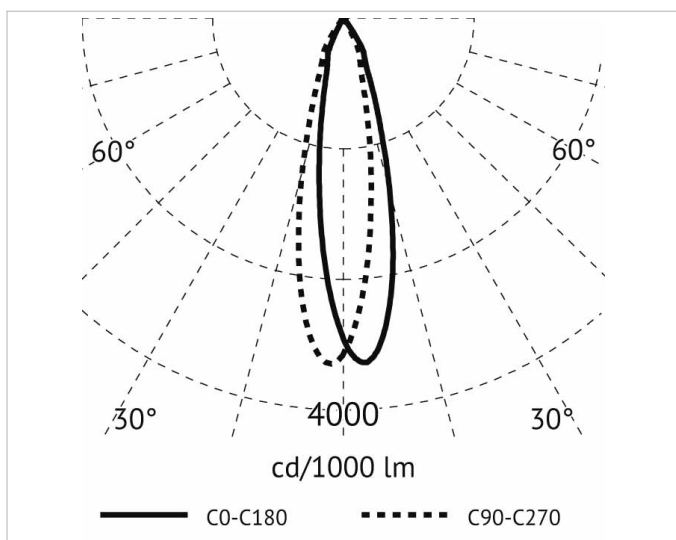

Beschreibung

APLN, Deckenanbauleuchte, 24W, 4000K, CRI> 80, 600mA, integriertes Netzteil, Ausstrahlwinkel 24°, Ø 100x135 mm, Gehäuse Aluminium, weiß

Allgemeine Daten

Geeignet für Aufbaumontage:	Ja
Geeignet für Deckenmontage:	Ja
Gehäusefarbe:	weiß
Schutzart (IP):	IP20
Schutzklasse:	I
Werkstoff des Gehäuses:	Aluminium

Lichttechnische Daten

Ausstrahlungswinkel:	mediumstrahlend 21-40°
Bemessungslichtstrom nach IEC 62722-2-1:	2618lm
Bildschirmarbeitsplatztauglich nach EN 12464-1:	Ja
Blendbegrenzung (UGR):	16.8
Energieeffizienzklasse der Lichtquelle nach EU-Richtlinie 2019/2015:	D
Farbtemperatur:	4000K
Farbwiedergabeindex CRI:	80-89
Geeignet für Anzahl der Lichtquellen:	1
Leuchtenlichtausbeute:	109lm/W
Leuchtmittel:	LED austauschbar
Lichtaustritt:	direkt
Lichtfarbe:	weiß
Lichtverteilung:	symmetrisch
Max. Systemleistung:	24W
Mit Leuchtmittel:	Ja

Elektrische Daten

Nennspannung:	100V - 240V
----------------------	-------------

Adresse/Kontakt

Ohne Dimmfunktion: Ja
Spannungsart: AC

Produktabmessung

Außendurchmesser: 100mm
Höhe/Tiefe: 135mm

Adresse/Kontakt