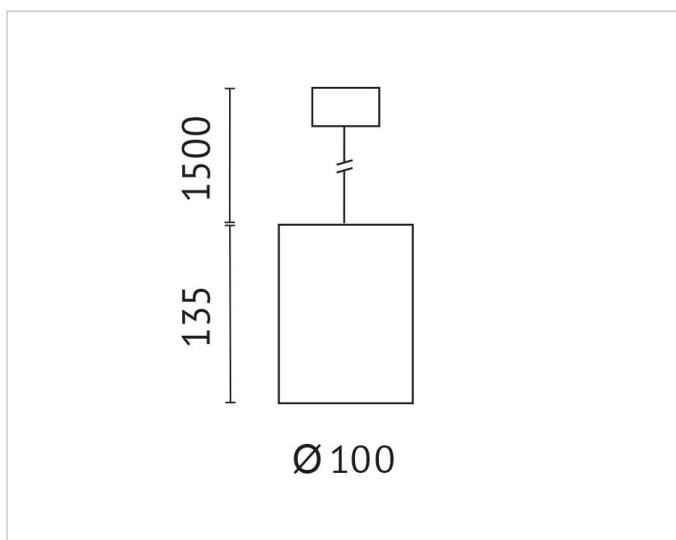

Beschreibung

APLN, Deckenanbauleuchte, 24W, 4000K, CRI> 80, 600mA, integriertes Netzteil, Ausstrahlwinkel 24°, Ø 100x135 mm, Gehäuse Aluminium, weiß

Allgemeine Daten

Geeignet für Aufbaumontage:	Ja
Geeignet für Deckenmontage:	Ja
Gehäusefarbe:	weiß
Schutzart (IP):	IP20
Schutzklasse:	I
Werkstoff des Gehäuses:	Aluminium

Lichttechnische Daten

Ausstrahlungswinkel:	mediumstrahlend 21-40°
Bemessungslichtstrom nach IEC 62722-2-1:	2618lm
Bildschirmarbeitsplatztauglich nach EN 12464-1:	Ja
Blendbegrenzung (UGR):	16.8
Energieeffizienzklasse der Lichtquelle nach EU-Richtlinie 2019/2015:	D
Farbtemperatur:	4000K
Farbwiedergabeindex CRI:	80-89
Geeignet für Anzahl der Lichtquellen:	1
Leuchtenlichtausbeute:	109lm/W
Leuchtmittel:	LED austauschbar
Lichtaustritt:	direkt
Lichtfarbe:	weiß
Lichtverteilung:	symmetrisch
Max. Systemleistung:	24W
Mit Leuchtmittel:	Ja

Elektrische Daten

Nennspannung:	100V - 240V
----------------------	-------------

Adresse/Kontakt

Ohne Dimmfunktion: Ja
Spannungsart: AC

Produktabmessung

Außendurchmesser: 100mm
Höhe/Tiefe: 135mm

Adresse/Kontakt