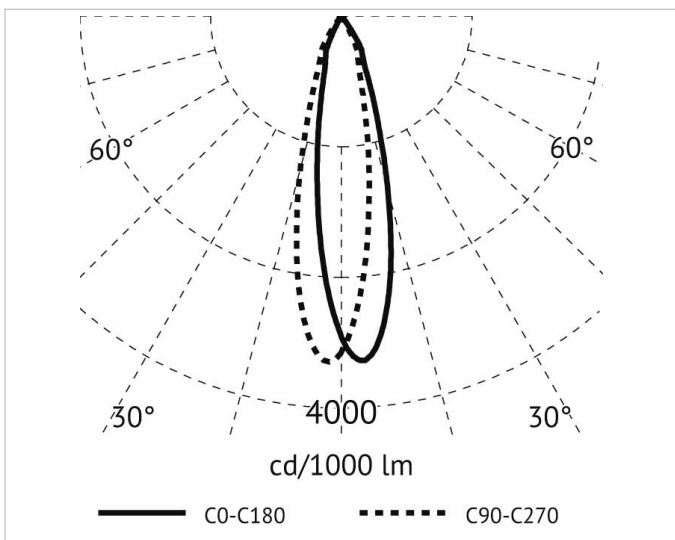

Beschreibung

APLN, Deckenanbauleuchte, 14W, 3000K, CRI> 80, 350mA, integriertes Netzteil, Ausstrahlwinkel 24°, Ø 80x120 mm, Gehäuse Aluminium, schwarz

Allgemeine Daten

Geeignet für	
Aufbaumontage:	Ja
Geeignet für	
Deckenmontage:	Ja
Gehäusefarbe:	schwarz
Schutzart (IP):	IP20
Schutzklasse:	I
Werkstoff des Gehäuses:	Aluminium

Lichttechnische Daten

Ausstrahlungswinkel:	mediumstrahlend 21-40°
Bemessungslichtstrom nach IEC 62722-2-1:	1345lm
Bildschirmarbeitsplatztauglich nach EN 12464-1:	Ja
Blendbegrenzung (UGR):	14.5
Energieeffizienzklasse der Lichtquelle nach EU-Richtlinie 2019/2015:	D
Farbtemperatur:	3000K
Farbwiedergabeindex CRI:	80-89
Geeignet für Anzahl der Lichtquellen:	1
Leuchtenlichtausbeute:	96lm/W
Leuchtmittel:	LED austauschbar
Lichtaustritt:	direkt
Lichtfarbe:	weiß
Lichtverteilung:	symmetrisch
Max. Systemleistung:	14W
Mit Leuchtmittel:	Ja

Elektrische Daten

Nennspannung:	100V - 240V
----------------------	-------------

Adresse/Kontakt

Ohne Dimmfunktion: Ja
Spannungsart: AC

Produktabmessung

Außendurchmesser: 80mm
Höhe/Tiefe: 120mm

Adresse/Kontakt