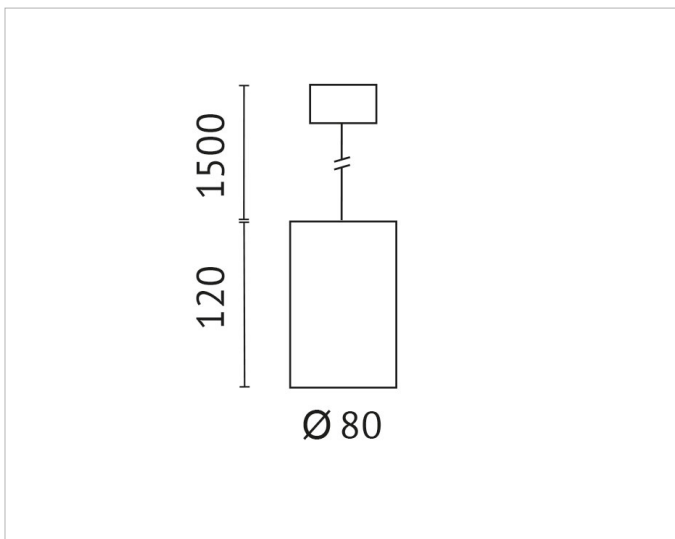

Beschreibung

APLN, Deckenanbauleuchte, 14W, 3000K, CRI> 80, 350mA, integriertes Netzteil, Ausstrahlwinkel 24°, Ø 80x120 mm, Gehäuse Aluminium, schwarz

Allgemeine Daten

Geeignet für	
Aufbaumontage:	Ja
Geeignet für	
Deckenmontage:	Ja
Gehäusefarbe:	schwarz
Schutzart (IP):	IP20
Schutzklasse:	I
Werkstoff des Gehäuses:	Aluminium

Lichttechnische Daten

Ausstrahlungswinkel:	mediumstrahlend 21-40°
Bemessungslichtstrom nach IEC 62722-2-1:	1345lm
Bildschirmarbeitsplatztauglich nach EN 12464-1:	Ja
Blendbegrenzung (UGR):	14.5
Energieeffizienzklasse der Lichtquelle nach EU-Richtlinie 2019/2015:	D
Farbtemperatur:	3000K
Farbwiedergabeindex CRI:	80-89
Geeignet für Anzahl der Lichtquellen:	1
Leuchtenlichtausbeute:	96lm/W
Leuchtmittel:	LED austauschbar
Lichtaustritt:	direkt
Lichtfarbe:	weiß
Lichtverteilung:	symmetrisch
Max. Systemleistung:	14W
Mit Leuchtmittel:	Ja

Elektrische Daten

Nennspannung:	100V - 240V
----------------------	-------------

Adresse/Kontakt

Ohne Dimmfunktion: Ja
Spannungsart: AC

Produktabmessung

Außendurchmesser: 80mm
Höhe/Tiefe: 120mm

Adresse/Kontakt