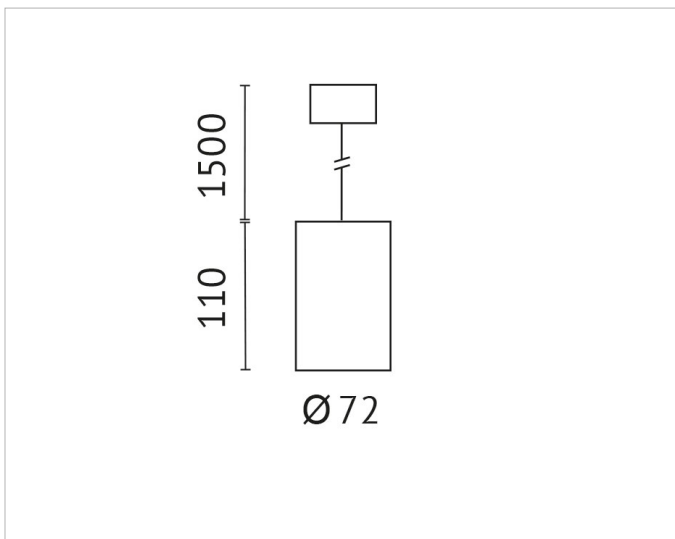

### Lichttechnische Daten

<b>Ausführung des Rasters:</b>	ohne
<b>Bemessungslichtstrom nach IEC 62722-2-1:</b>	1027lm
<b>Blendbegrenzung (UGR):</b>	19.3
<b>Energieeffizienzklasse der Lichtquelle nach EU-Richtlinie 2019/2015:</b>	D
<b>Farbtemperatur:</b>	3000K
<b>Farbwiedergabeindex CRI:</b>	80-89
<b>Geeignet für Anzahl der Lichtquellen:</b>	1
<b>Leuchtenlichtausbeute:</b>	93lm/W
<b>Leuchtmittel:</b>	LED austauschbar
<b>Lichtaustritt:</b>	direkt
<b>Lichtfarbe:</b>	weiß
<b>Lichtverteilung:</b>	symmetrisch
<b>Max. Systemleistung:</b>	11W
<b>Mit Leuchtmittel:</b>	Ja

### Adresse/Kontakt

**Ohne Dimmfunktion:** Ja  
**Spannungsart:** AC

**Produktabmessung**

**Durchmesser:** 72mm  
**Höhe/Tiefe:** 110mm  
**Pendellänge:** 1500mm

**Adresse/Kontakt**