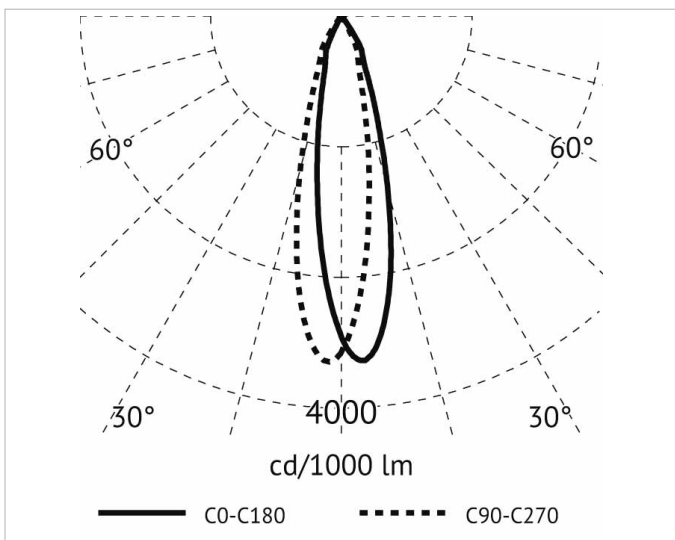

Adresse/Kontakt