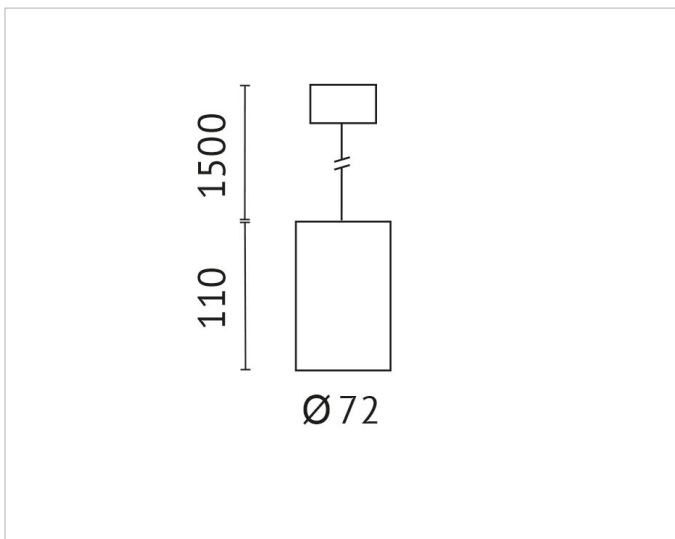

Beschreibung

APLN, Deckenanbauleuchte, 11W, 3000K, CRI> 80, 250mA, integriertes Netzteil, Ausstrahlwinkel 24°, Ø 72x110 mm, Gehäuse Aluminium, weiß

Allgemeine Daten

Geeignet für Aufbaumontage:	Ja
Geeignet für Deckenmontage:	Ja
Gehäusefarbe:	weiß
Schutzart (IP):	IP20
Schutzklasse:	I
Werkstoff des Gehäuses:	Aluminium

Lichttechnische Daten

Ausstrahlungswinkel:	mediumstrahlend 21-40°
Bemessungslichtstrom nach IEC 62722-2-1:	1027lm
Blendbegrenzung (UGR):	19.3
Energieeffizienzklasse der Lichtquelle nach EU-Richtlinie 2019/2015:	D
Farbtemperatur:	3000K
Farbwiedergabeindex CRI:	80-89
Geeignet für Anzahl der Lichtquellen:	1
Leuchtenlichtausbeute:	93lm/W
Leuchtmittel:	LED austauschbar
Lichtaustritt:	direkt
Lichtfarbe:	weiß
Lichtverteilung:	symmetrisch
Max. Systemleistung:	11W
Mit Leuchtmittel:	Ja

Elektrische Daten

Nennspannung:	100V - 240V
Ohne Dimmfunktion:	Ja

Adresse/Kontakt

Spannungsart: AC

Produktabmessung

Außendurchmesser: 72mm

Höhe/Tiefe: 110mm

Adresse/Kontakt