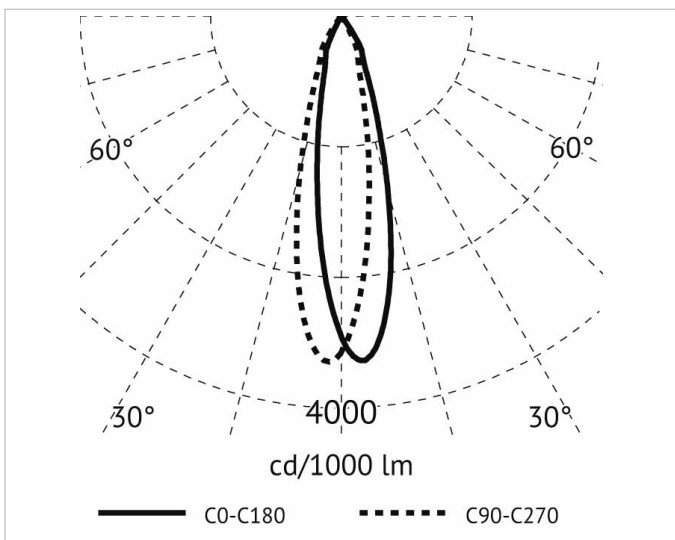

Beschreibung

APLN, Deckenanbauleuchte, 11W, 3000K, CRI> 80, 250mA, integriertes Netzteil, Ausstrahlwinkel 24°, Ø 72x110 mm, Gehäuse Aluminium, weiß

Allgemeine Daten

Geeignet für Aufbaumontage:	Ja
Geeignet für Deckenmontage:	Ja
Gehäusefarbe:	weiß
Schutzart (IP):	IP20
Schutzklasse:	I
Werkstoff des Gehäuses:	Aluminium

Lichttechnische Daten

Ausstrahlungswinkel:	mediumstrahlend 21-40°
Bemessungslichtstrom nach IEC 62722-2-1:	1027lm
Blendbegrenzung (UGR):	19.3
Energieeffizienzklasse der Lichtquelle nach EU-Richtlinie 2019/2015:	D
Farbtemperatur:	3000K
Farbwiedergabeindex CRI:	80-89
Geeignet für Anzahl der Lichtquellen:	1
Leuchtenlichtausbeute:	93lm/W
Leuchtmittel:	LED austauschbar
Lichtaustritt:	direkt
Lichtfarbe:	weiß
Lichtverteilung:	symmetrisch
Max. Systemleistung:	11W
Mit Leuchtmittel:	Ja

Elektrische Daten

Nennspannung:	100V - 240V
Ohne Dimmfunktion:	Ja

Adresse/Kontakt

Spannungsart: AC

Produktabmessung

Außendurchmesser: 72mm

Höhe/Tiefe: 110mm

Adresse/Kontakt