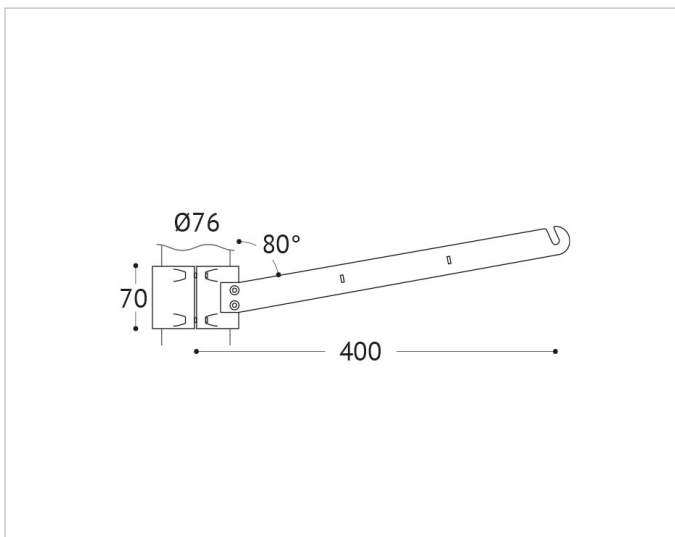

A-MEL7606

Beschreibung

Einfache Halterung für MIRON Wandleuchte lang,
400 mm, anthrazit

Allgemeine Daten

**Art des
Zubehörs/Ersatzteils:** Ausleger
Farbe: anthrazit
Werkstoff: Aluminium

Produktabmessung

Durchmesser: 76mm
Länge: 800mm