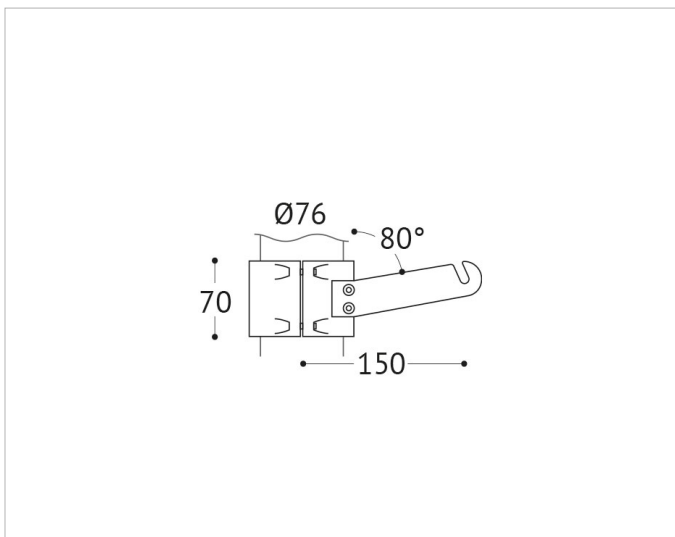

A-MEK7607

Beschreibung

Einfache Halterung für MIRON Wandleuchte kurz,
150 mm, metallgrau

Allgemeine Daten

**Art des
Zubehörs/Ersatzteils:** Ausleger
Farbe: grau
Werkstoff: Aluminium

Produktabmessung

Durchmesser: 76mm
Länge: 150mm