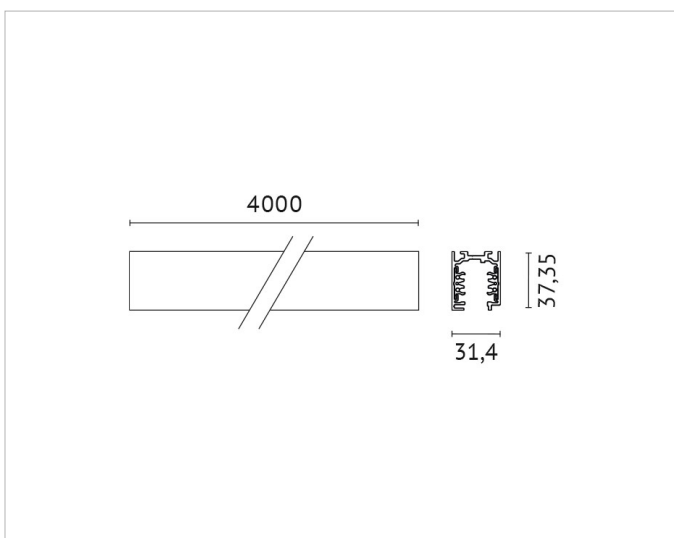

Beschreibung

3-Phasen-Aufbauschiene ONETRACK DALI, 4m, silber

Allgemeine Daten

Farbe:	Silber
Geeignet für Aufbaumontage:	Ja
Geeignet für Pendelaufhängung:	Ja
Schutzklasse:	I
Werkstoff:	Aluminium

Elektrische Daten

Nennspannung:	220V - 240V
----------------------	-------------

Produktabmessung

Breite:	31.4mm
Länge:	4000mm

Adresse/Kontakt