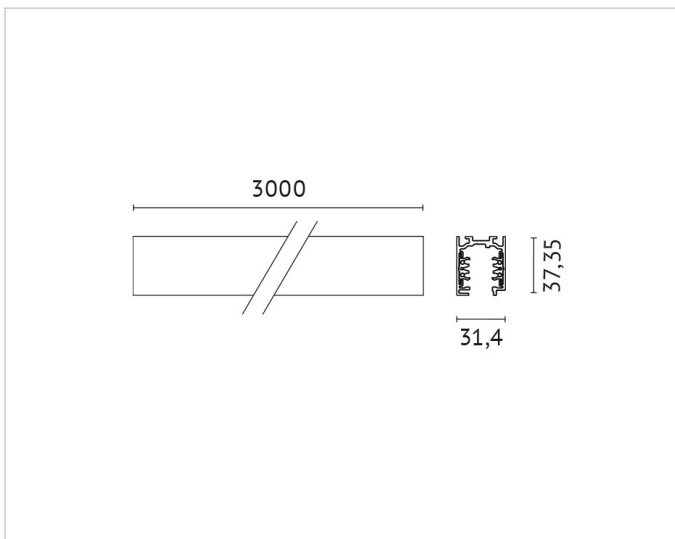

Beschreibung

3-Phasen-Aufbauschiene ONETRACK DALI, 3m, silber

Allgemeine Daten

Farbe:	Silber
Geeignet für Aufbaumontage:	Ja
Geeignet für Pendelaufhängung:	Ja
Schutzklasse:	I
Werkstoff:	Aluminium

Elektrische Daten

Nennspannung:	220V - 240V
----------------------	-------------

Produktabmessung

Breite:	31.4mm
Länge:	3000mm

Adresse/Kontakt