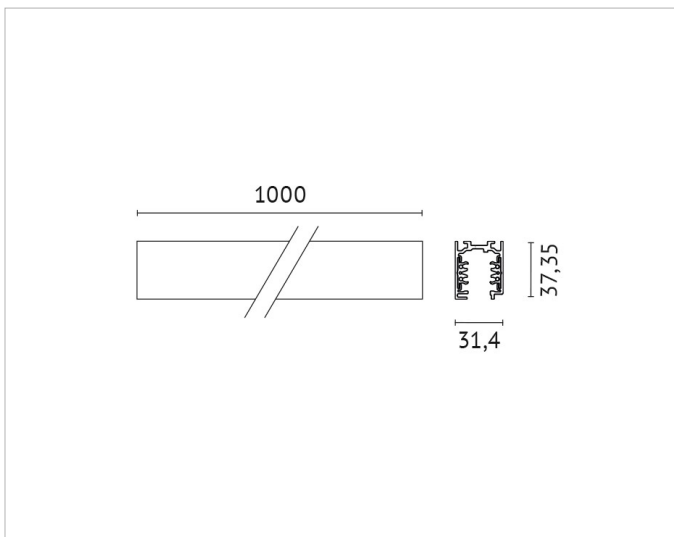

Beschreibung

3-Phasen-Aufbauschiene ONETRACK DALI, 1m, schwarz

Allgemeine Daten

Farbe:	schwarz
Geeignet für Aufbaumontage:	Ja
Geeignet für Pendelaufhängung:	Ja
Schutzklasse:	I
Werkstoff:	Aluminium

Elektrische Daten

Nennspannung:	220V - 240V
----------------------	-------------

Produktabmessung

Breite:	31.4mm
Länge:	1000mm

Adresse/Kontakt