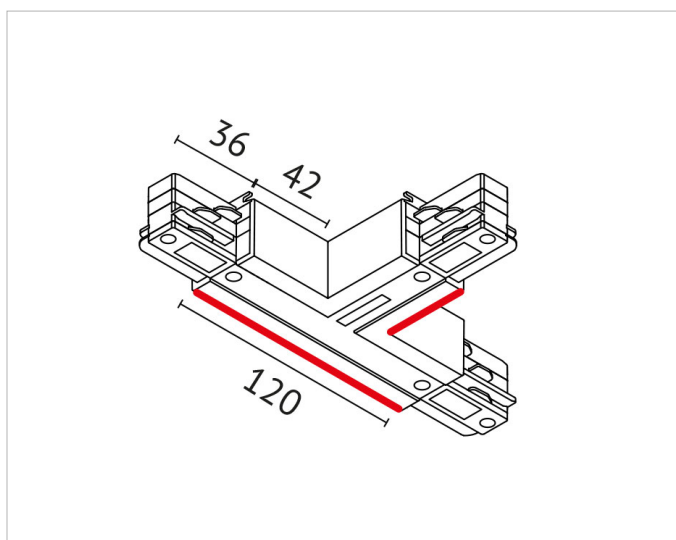

Beschreibung

T-Verbinder mit Einspeisemöglichkeit für 3~
Hochschiene, Schutzleiter außen links, silber

Allgemeine Daten

**Art des
Zubehörs/Ersatzteils:** Kupplung/Verbinder T-Form
Farbe: Silber

Adresse/Kontakt